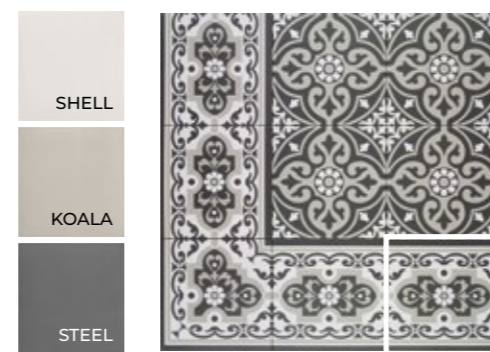

NORMANDY ST. MICHAEL
20x20 (M 280) 8"x8"

NORMANDY HERVE
20x20 (M 280) 8"x8"

CENTRO NORMANDY WHITE
20x20 (M 280) 8"x8"

ÁNGULO NORMANDY
20x20 (M 280) 8"x8"

CENEFA NORMANDY
20x20 (M 280) 8"x8"

CENTRO NORMANDY BLACK
20x20 (M 280) 8"x8"