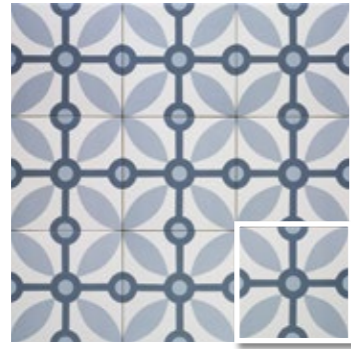

Normandy Herve 20x20 - 8"x8"

Technical Basil 20x20 - 8"x8" · Technical Teal 20x20 - 8"x8" · Technical Aloe 20x20 - 8"x8"
 Technical Navy 20x20 - 8"x8" · Technical Shell 20x20 - 8"x8"

Normandy Yport 20x20 - 8"x8"

Technical Makeup 20x20 - 8"x8" · Technical Shell 20x20 - 8"x8" · Technical Jean 20x20 - 8"x8" · Sidney Shell 5x30 - 2"x12"

NORMANDY

Combina con la serie TECHNICAS SOFT
Combines with TECNICAL SOFT series

NORMANDY RUAN
20x20 (M 280) 8"x8"

NORMANDY CAEN
20x20 (M 280) 8"x8"

NORMANDY FIORA
20x20 (M 280) 8"x8"

NORMANDY LEMONT
20x20 (M 280) 8"x8"

NORMANDY SENA
20x20 (M 280) 8"x8"

NORMANDY YPORT
20x20 (M 280) 8"x8"

NORMANDY ST. MICHAEL
20x20 (M 280) 8"x8"

NORMANDY HERVE
20x20 (M 280) 8"x8"

CENTRO NORMANDY WHITE
20x20 (M 280) 8"x8"

ÁNGULO NORMANDY
20x20 (M 280) 8"x8"

CENEFA NORMANDY
20x20 (M 280) 8"x8"

CENTRO NORMANDY BLACK
20x20 (M 280) 8"x8"