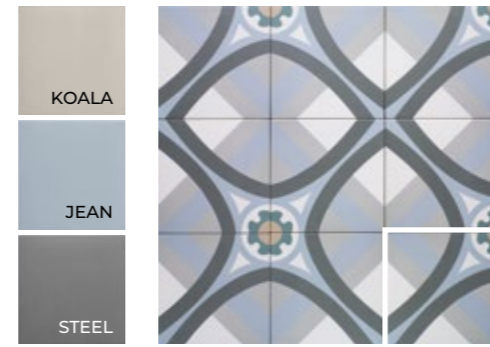

Technical Makeup 20x20 - 8"x8" · Technical Shell 20x20 - 8"x8" · Technical Jean 20x20 - 8"x8" · Sidney Shell 5x30 - 2"x12"

NORMANDY

Combina con la serie TECHNICAS SOFT
Combines with TECNICAL SOFT series

NORMANDY RUAN
20x20 (M 280) 8"x8"

NORMANDY CAEN
20x20 (M 280) 8"x8"

NORMANDY FIORA
20x20 (M 280) 8"x8"

NORMANDY LEMONT
20x20 (M 280) 8"x8"

NORMANDY SENA
20x20 (M 280) 8"x8"

NORMANDY YPORT
20x20 (M 280) 8"x8"