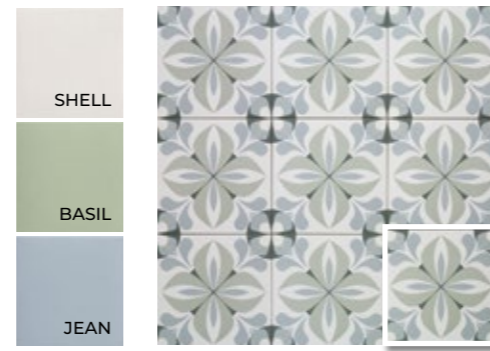

NORMANDY CAEN
20x20 (M 280) 8"x8"