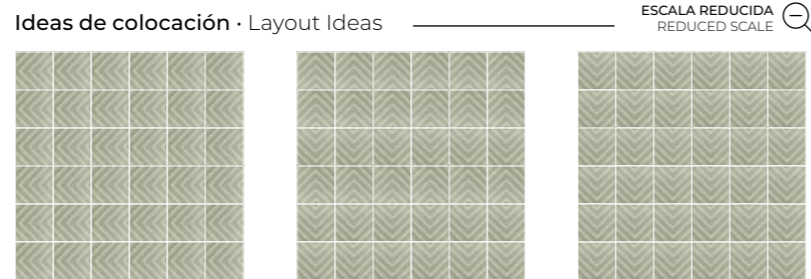

Decor Green Four 20x20 · 8"x8"

GREEN GARDEN

WHITE SEASON
20x20 (M 280) 8"x8"

GREEN SEASON
20x20 (M 280) 8"x8"

DECOR GREEN ONE
20x20 (M 280) 8"x8"

DECOR GREEN TWO
20x20 (M 280) 8"x8"

DECOR GREEN THREE
20x20 (M 280) 8"x8"