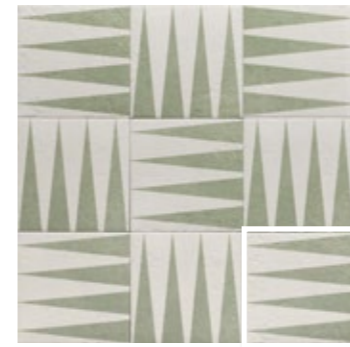

Decor Green Four 20x20 · 8"x8"

GREEN GARDEN

WHITE SEASON
20x20 (M 280) 8"x8"

GREEN SEASON
20x20 (M 280) 8"x8"

DECOR GREEN ONE
20x20 (M 280) 8"x8"

DECOR GREEN TWO
20x20 (M 280) 8"x8"

DECOR GREEN THREE
20x20 (M 280) 8"x8"

GREY NEUTRAL

Sutileza y modernidad con GREY NEUTRAL. Sus tonos gris y blanco permiten composiciones versátiles, aportando equilibrio y sofisticación a cualquier ambiente.

20x20
8"x8"

Subtlety and modernity define GREY NEUTRAL. Its gray and white tones allow for versatile compositions, bringing balance and sophistication to any environment.