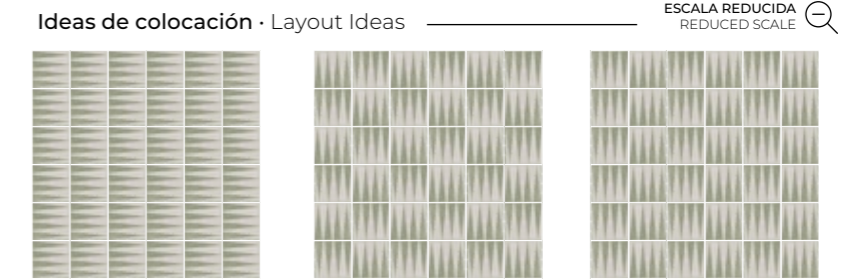

DECOR PRAIRIE
20x20 (M 280) 8"x8"

MEDIDAS	PIEZAS/CAJA	PIEZAS/M²	M²/CAJA	CAJA/PALLET	PESO/M²	PESO/PIEZA	PESO/CAJA	M²/PALLET	PESO/PALLET	VENTA
20x20 · 8"x8"	25	25	1	75	18,91	0,76	18,91	75	1.418	M²