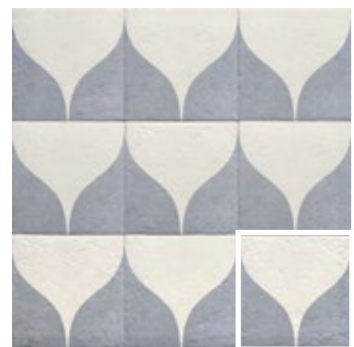

DECOR BLUE TWO
20x20 (M 280) 8"x8"

Ideas de colocación · Layout Ideas

ESCALA REDUCIDA
REDUCED SCALE