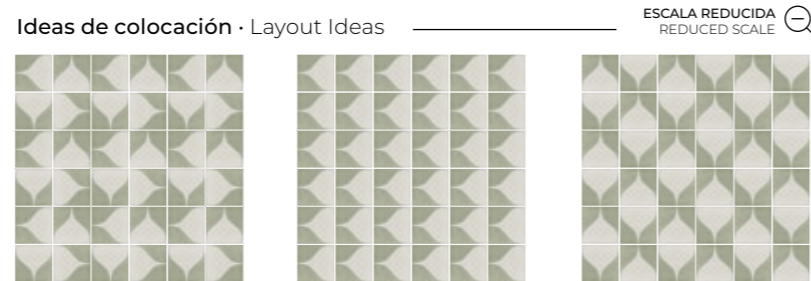

Decor Green Four 20x20 · 8"x8"

GREEN GARDEN

WHITE SEASON
20x20 (M 280) 8"x8"

GREEN SEASON
20x20 (M 280) 8"x8"

DECOR GREEN ONE
20x20 (M 280) 8"x8"

DECOR GREEN TWO
20x20 (M 280) 8"x8"

DECOR GREEN THREE
20x20 (M 280) 8"x8"