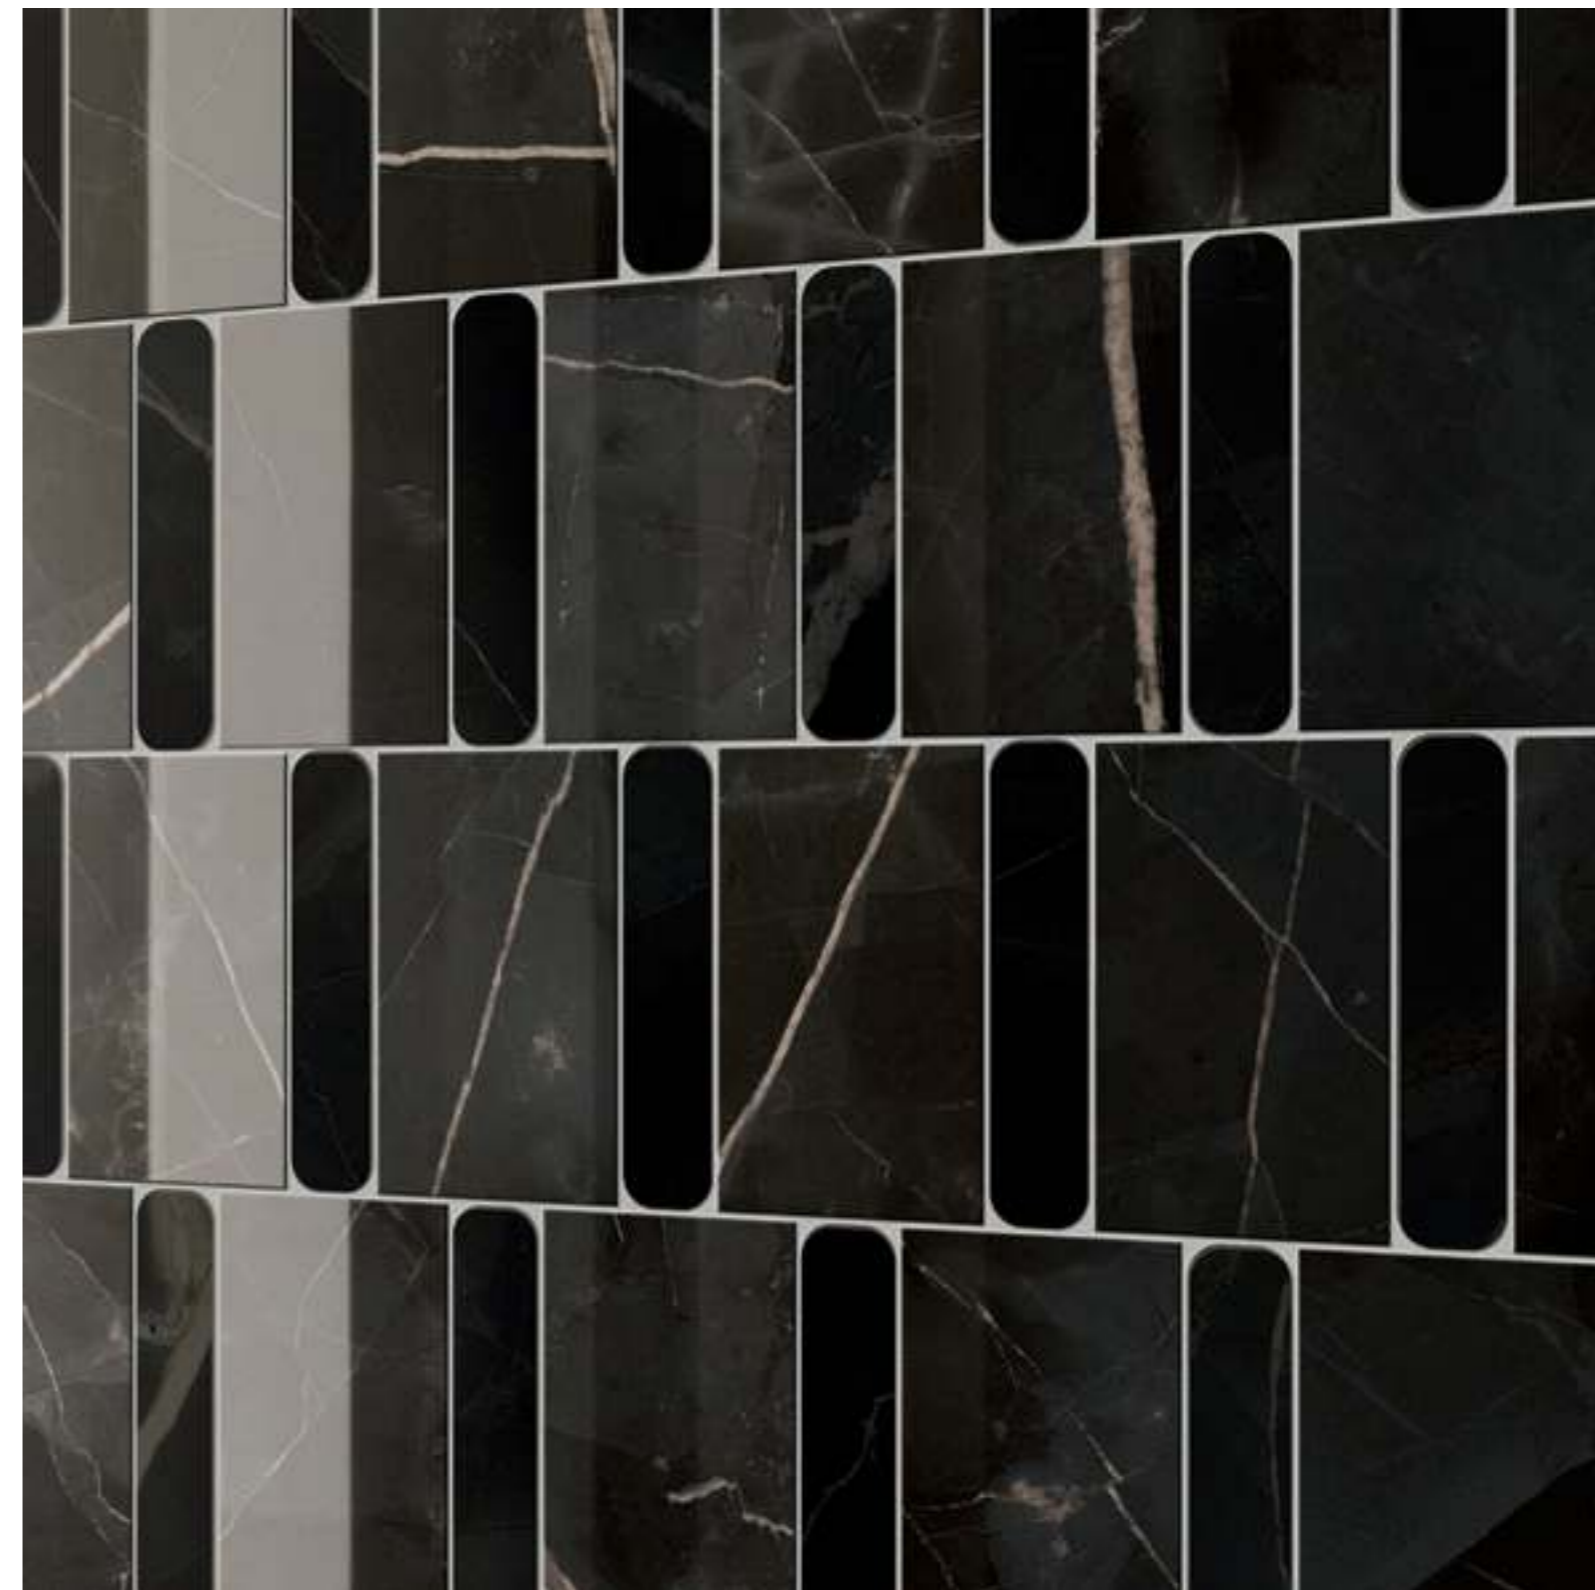

Абсолют Блэк Нат. и Рет. 80x160 см
Absolut Black Nat. e Ret. 80x160 см

Блэк Мозаика Арган Нат. и Рет. 36,8x26,9 см
Black Mosaico Argan Nat. e Ret. 36,8x26, см

Блэк Мозаика Арган Нат. и Рет. 36,8x26,9 см
Black Mosaico Argan Nat. e Ret. 36,8x26, см