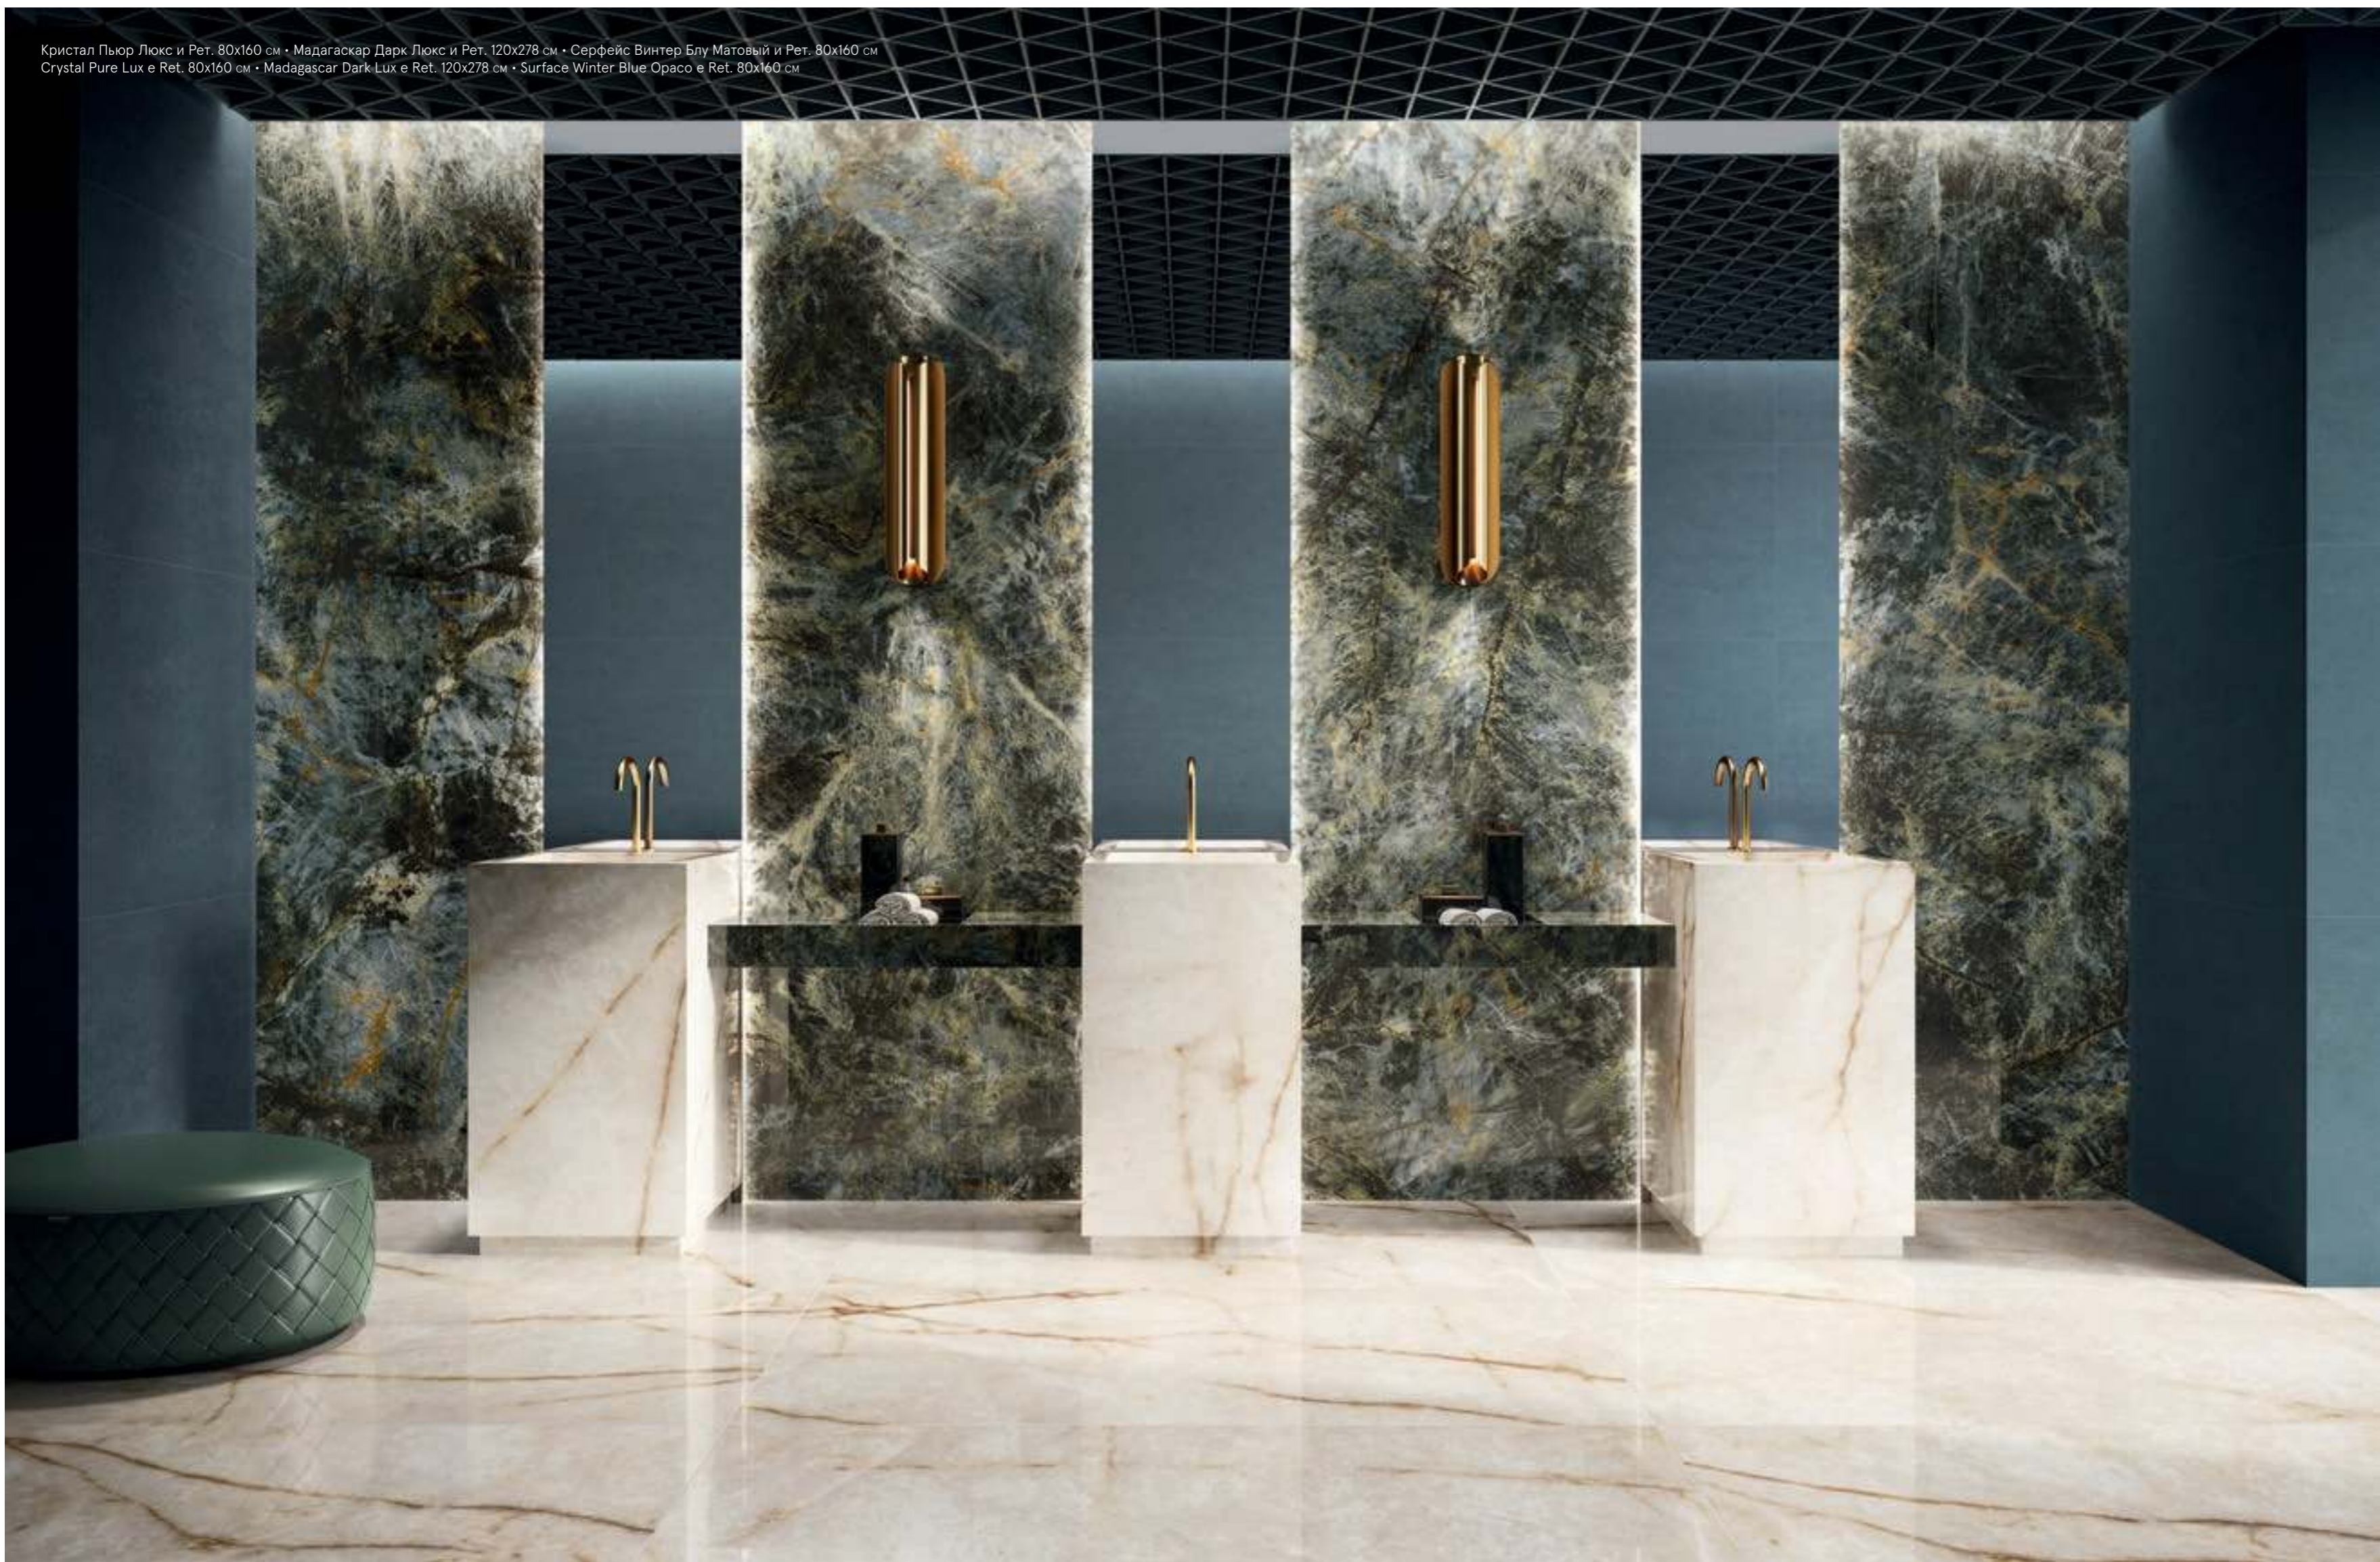

Кристал Пьюр Люкс и Рет. 80x160 см • Мадагаскар Дарк Люкс и Рет. 120x278 см • Серфейс Винтер Блу Матовый и Рет. 80x160 см
Crystal Pure Lux e Ret. 80x160 cm • Madagascar Dark Lux e Ret. 120x278 cm • Surface Winter Blue Opaco e Ret. 80x160 cm