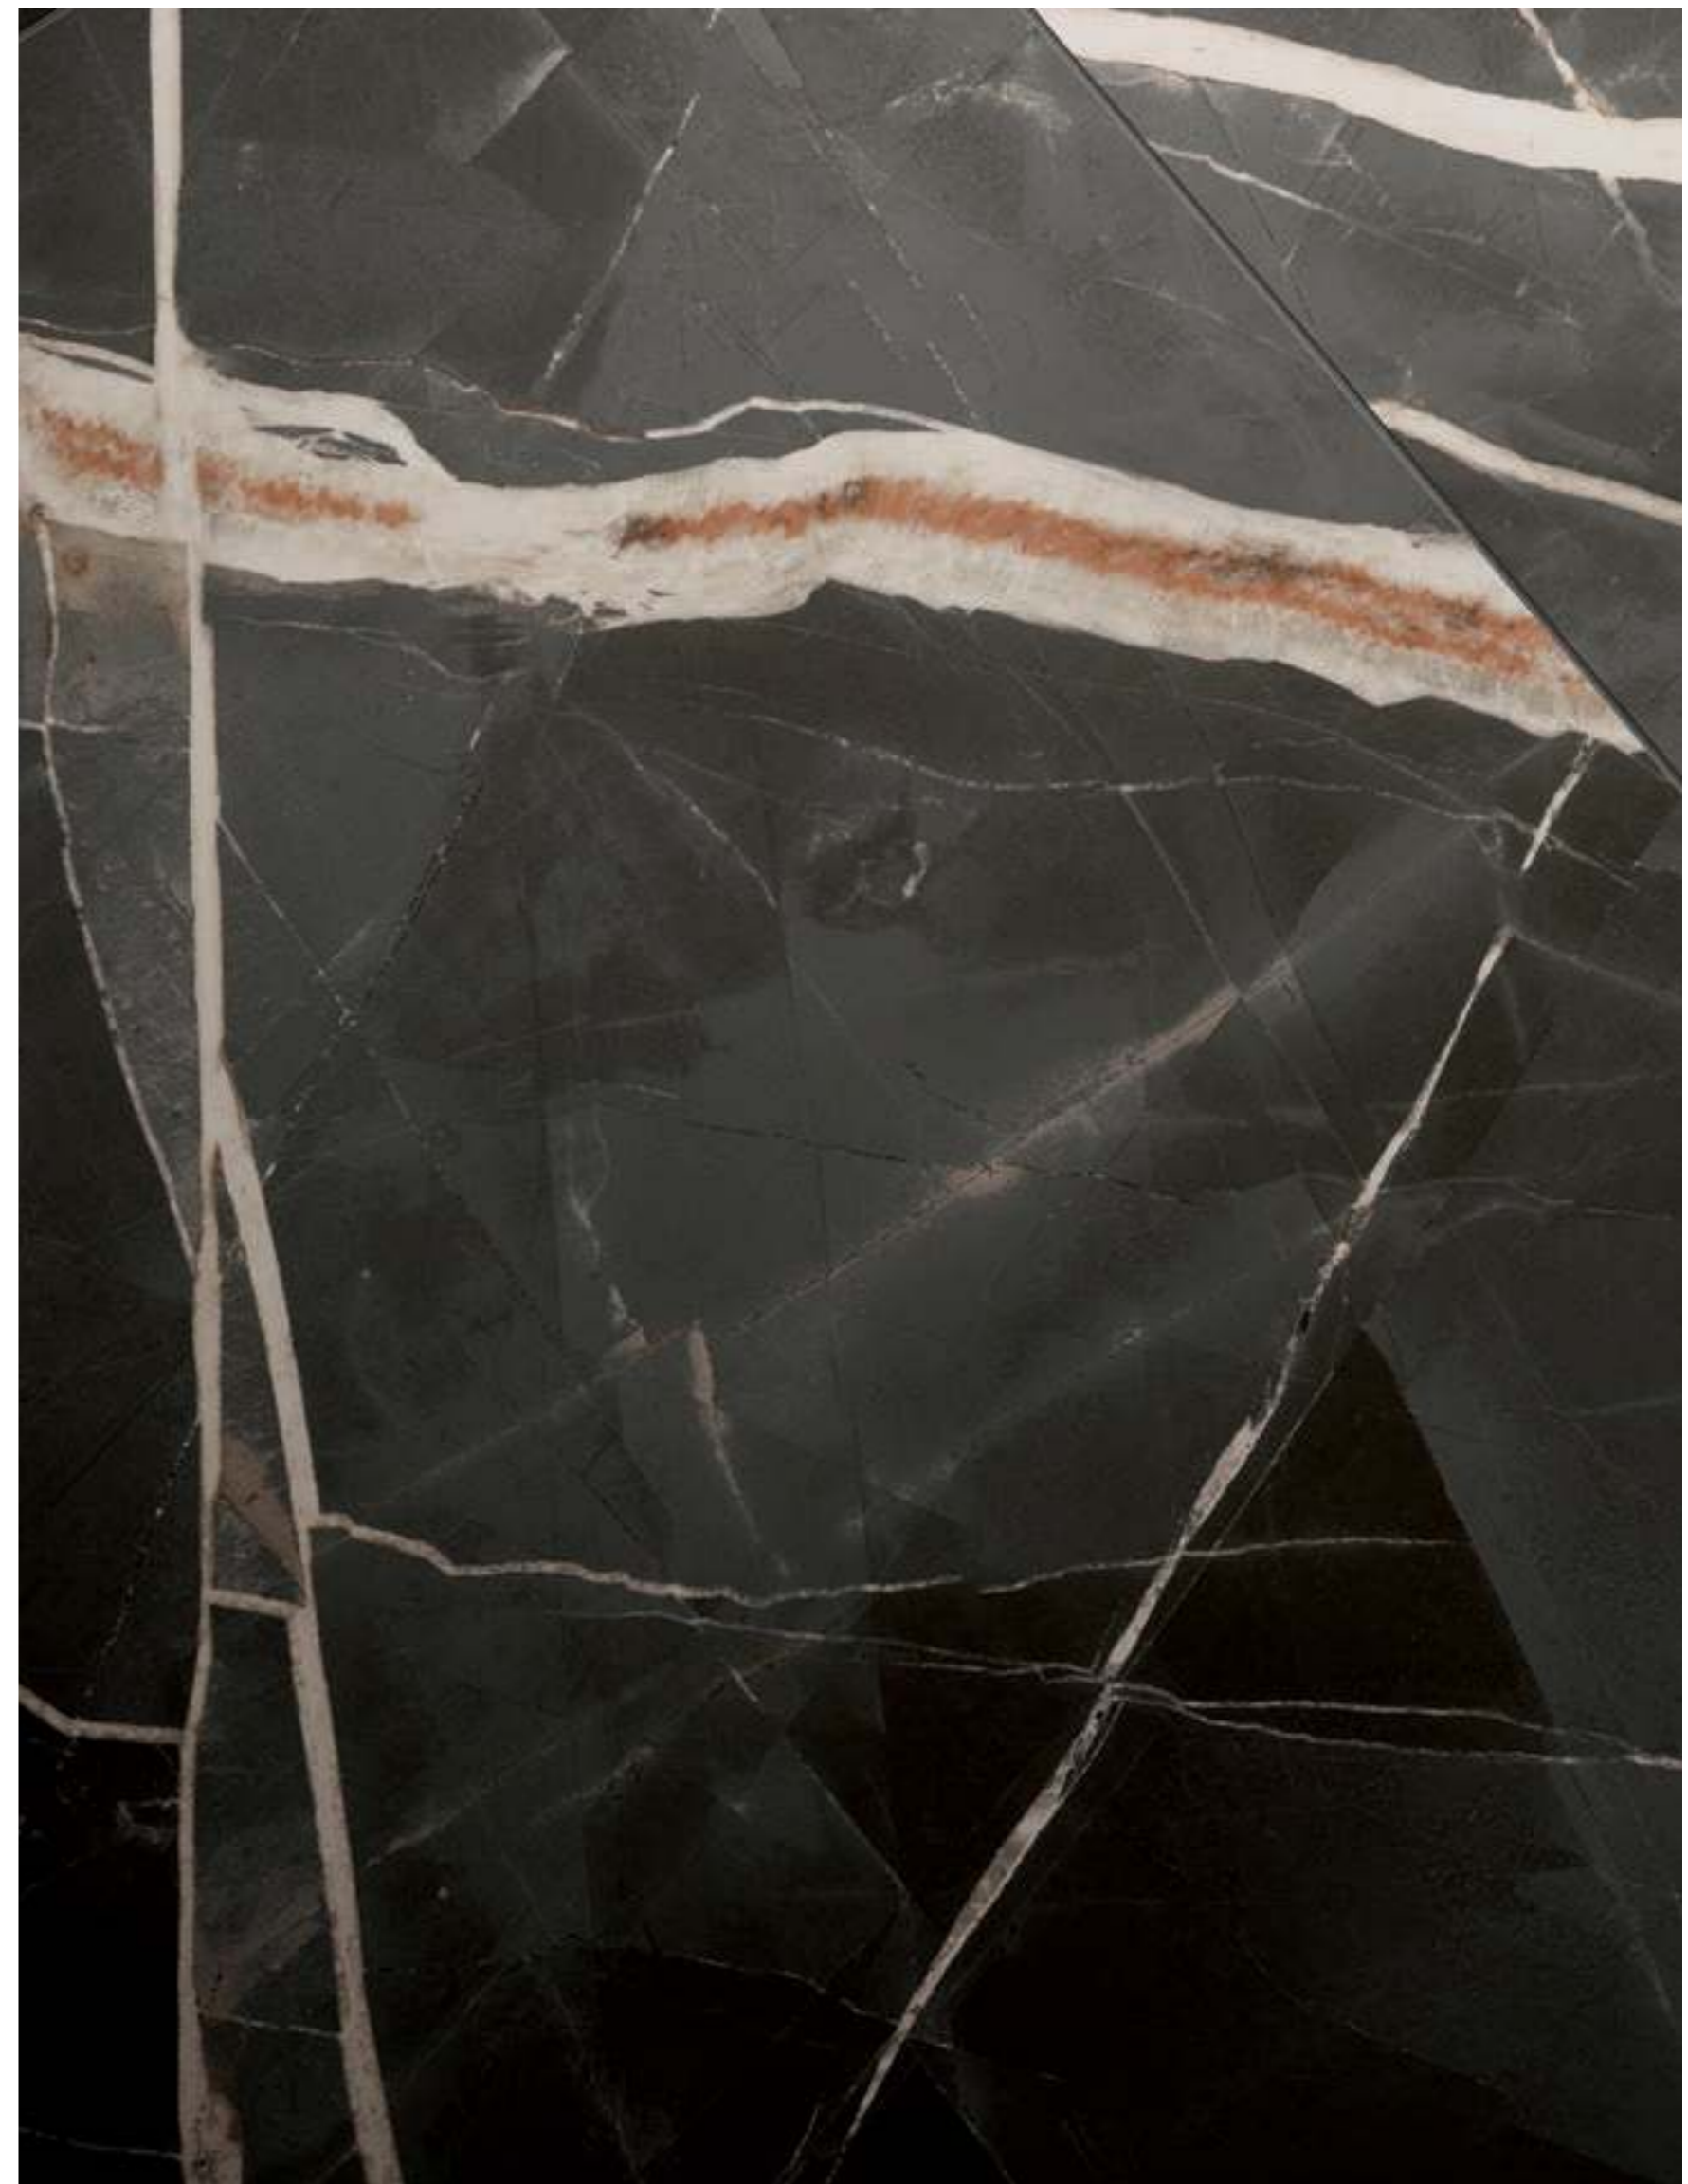

АБСОЛЮТ БЛЭК / ABSOLUT BLACK /

Насыщенный черный фон с полутонами и выразительными контрастными прожилками. Вдохновленный мрамором calacatta black, цвет Абсолют Блэк создаст в пространстве неповторимую эстетику. Безупречное решение для атмосферных интерьеров.

Un calacatta dal fondo nero profondo con ombre castane e marcate venature bianche che spezzano la superficie scura. Absolot Black offre uno scenario di rara intensità capace di lasciare un'impronta decisa su ogni progetto di interior.

A deep black Calacatta with brown undertones and bold white veins that cut through the dark surface. Absolot Black creates a setting of rare intensity, making a bold statement in any interior design project.