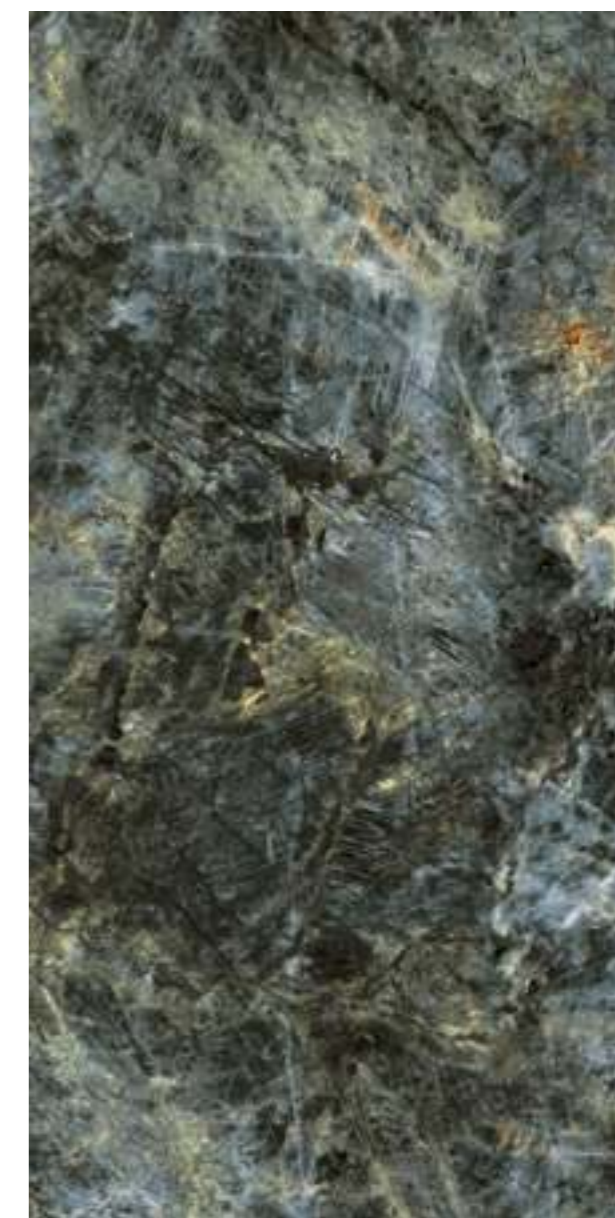

ДОСТУПНЫЕ ЦВЕТА /
COLORI DISPONIBILI /
AVAILABLE COLORS /

STELLARIS

Стелларис Абсолют Блэк /
Stellaris Absolut Black /

80x160 см

60x120 см

КЕРАМОГРАНИТ ОКРАШЕННЫЙ В МАССЕ /
GRES PORCELLANATO COLORATO IN MASSA /
FULL BODY COLOURED PORCELAIN STONEWARE /

STELLARIS

Стелларис Довер Лайт /
Stellaris Dover Light /

80x160 см

Стелларис Мадагаскар Дарк /
Stellaris Madagascar Dark /

80x160 см