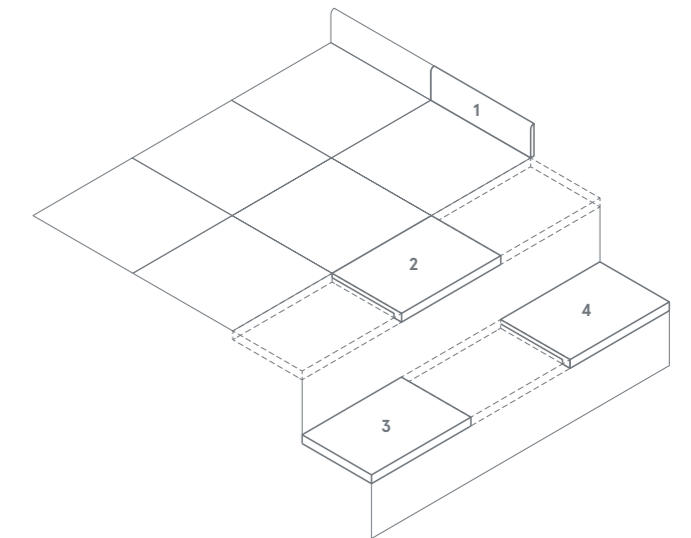

STELLARIS

30x30 см ▲

30x30 см ▲

30x30 см ▲

30x30 см ▲

30x30 см ▲

30x30 см ▲

30x30 см ▲

30x30 см ▲

30x30 см ▲

▲ Натуральный и Реттифицированный /
Naturale e Rettificato /
Matt and Rectified /

STELLARIS

1 ●
Плинтус /
Battiscopa /
Bullnose /
7,2x80 см ▲■
7,2x60 см ▲✱

2 ●✱
Ступень Фронтальная /
Scalino Frontale /
Step tread Front /
33x160 см ▲
33x120 см ▲

3 ●✱
Ступень Угловая Левая /
Scalino Angolare Sx /
Step tread corner Sx /
33x160 см ▲
33x120 см ▲

4 ●✱
Ступень Угловая Правая /
Scalino Angolare Dx /
Step tread corner Dx /
33x160 см ▲
33x120 см ▲

- Имеется во всех цветах /
  Disponibile in tutti i colori /
  Available in all colors /
- ✱ Производится под заказ /
  Prodotto su richiesta /
  Made on request /
- ▲ Натуральный и Реттифицированный /
  Naturale e Rettificato /
  Matt and Rectified /
- ✱ Шлифованный и Реттифицированный /
  Lappato e Rettificato /
  Honed and Rectified /
- Люкс и Реттифицированный /
  Lux e Rettificato /
  Lux and Rectified /