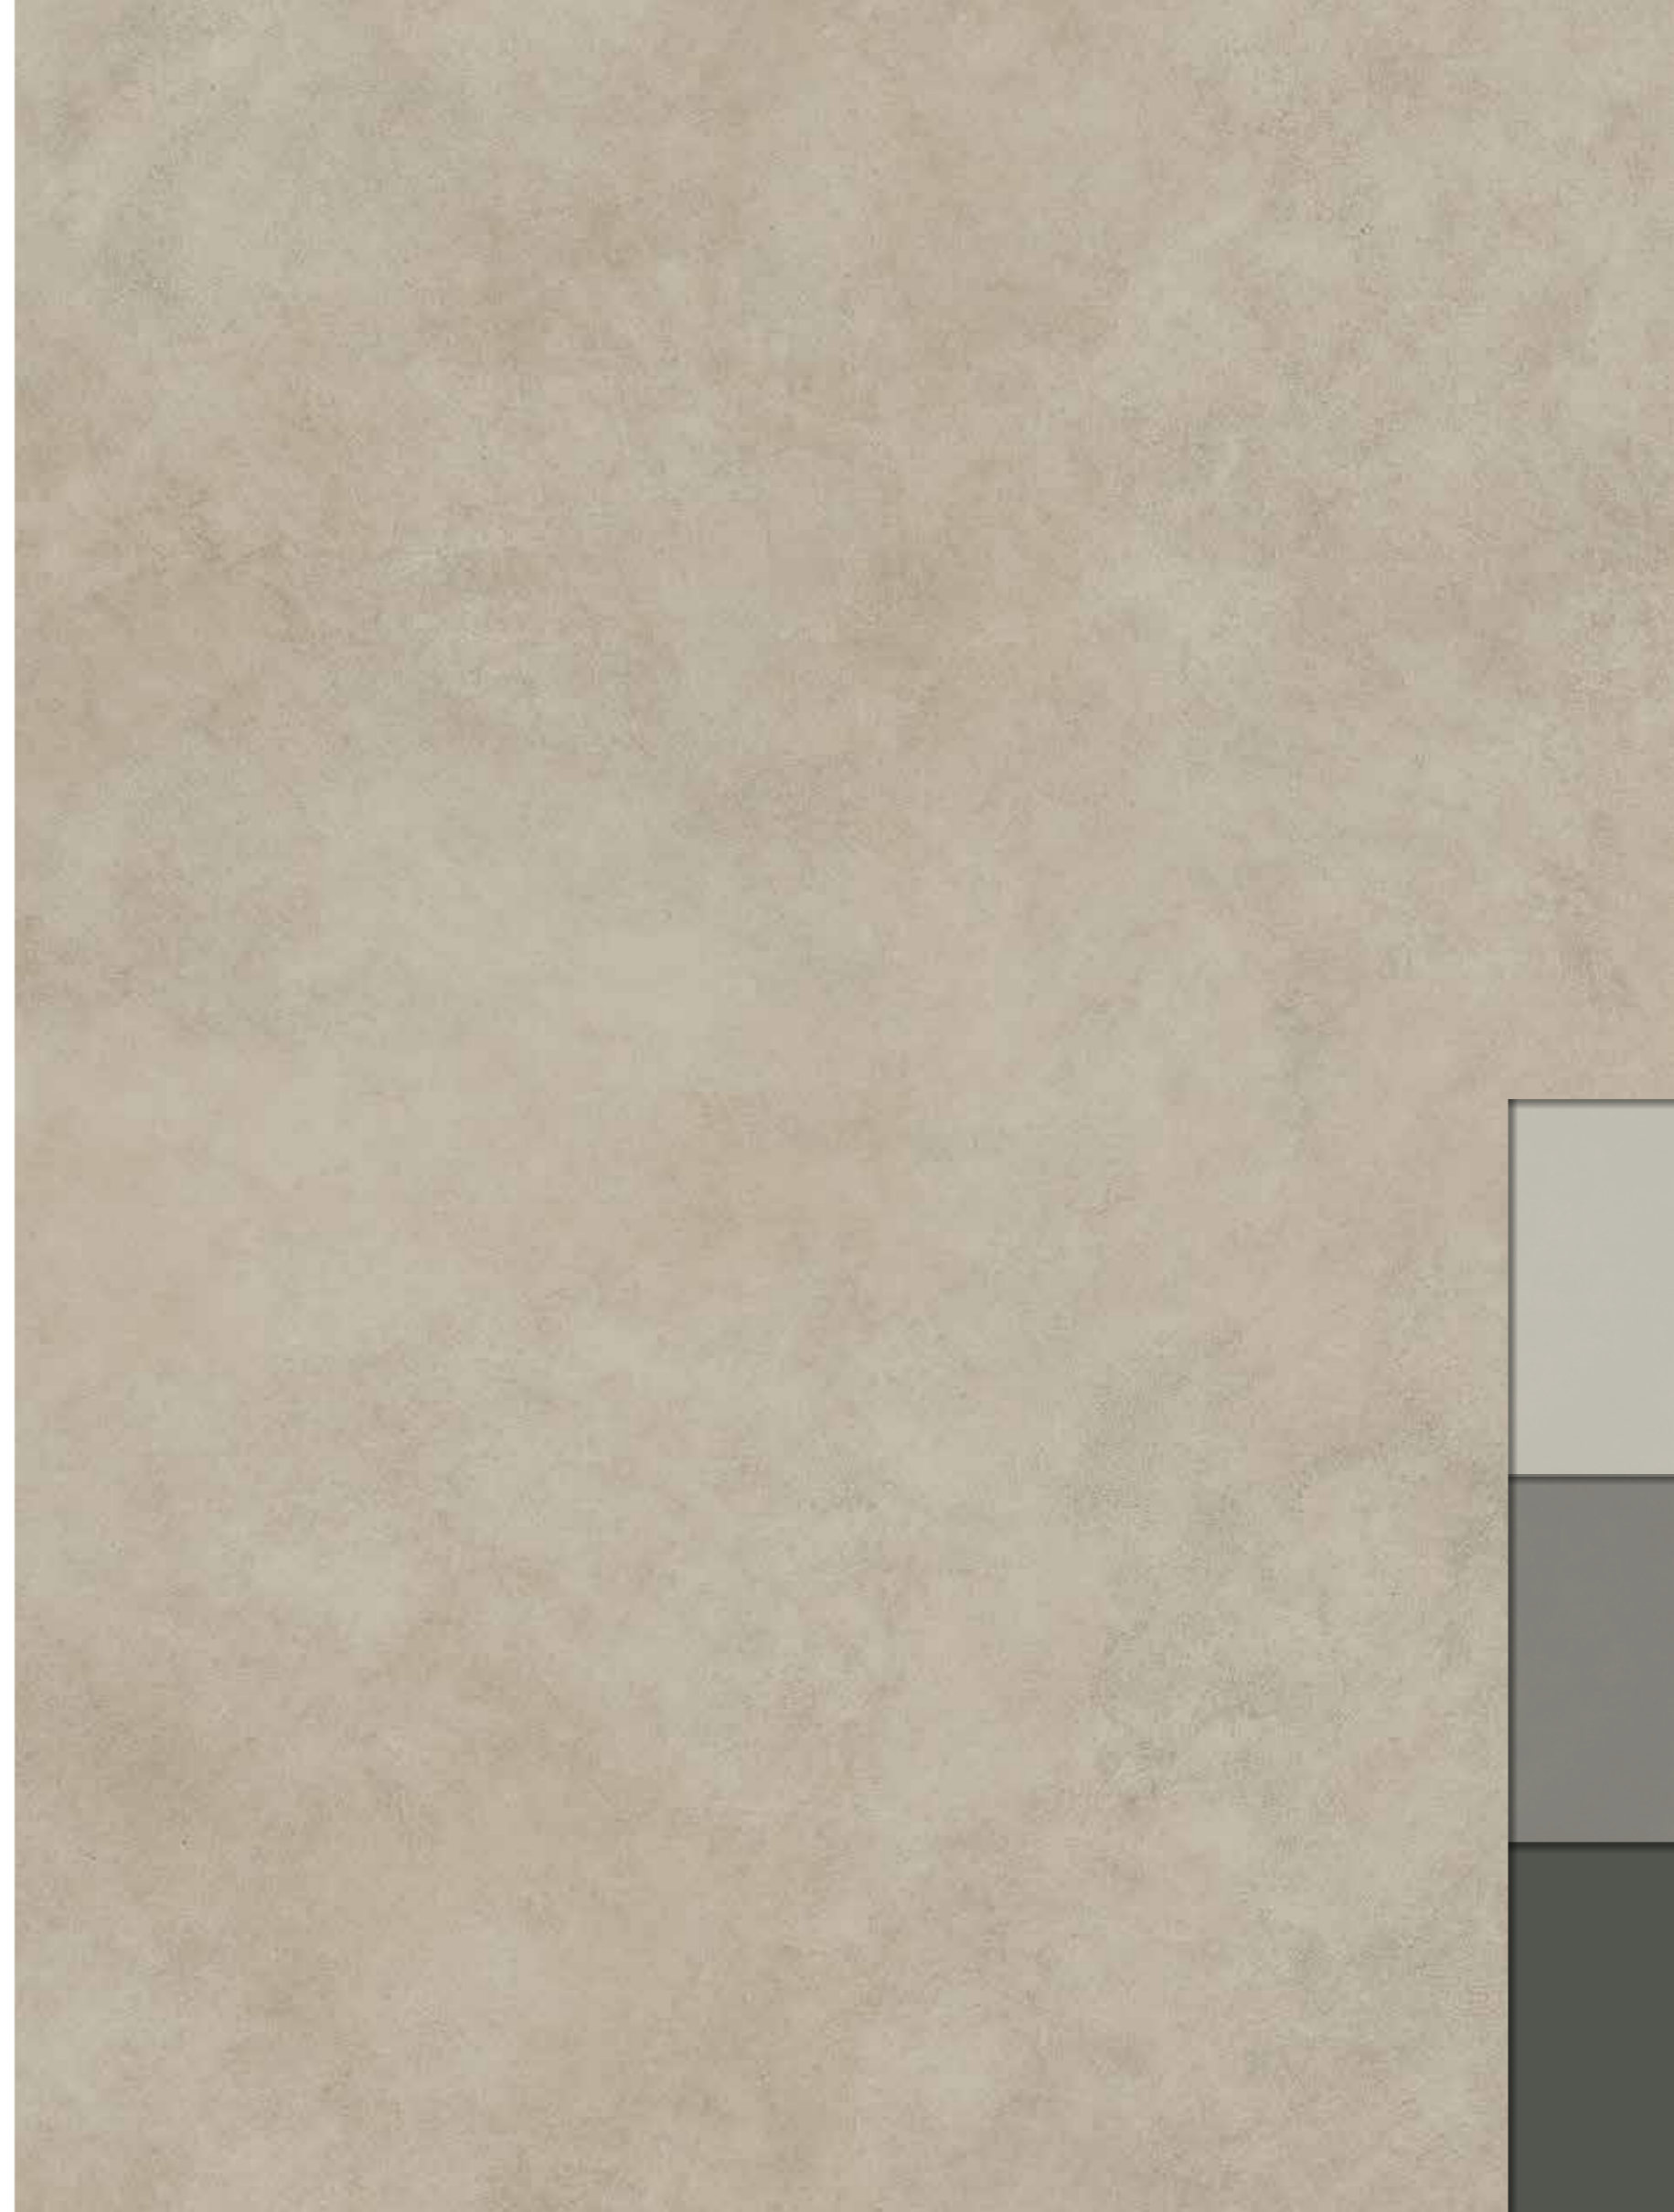

# FORUM WAVE DESERT

FORUM

---

Форум Вэйв Дезерт /  
Forum Wave Desert /

80x80 см

120x120 см

60x120 см