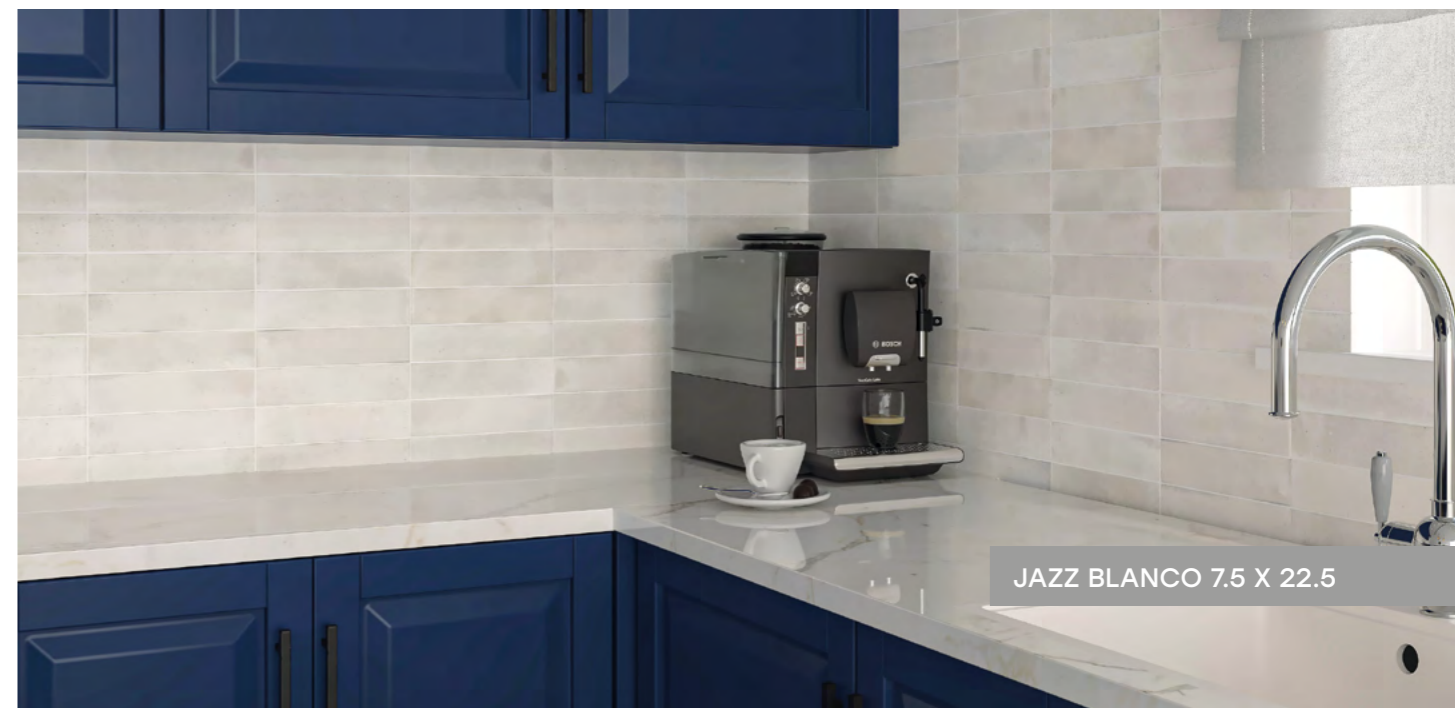

CREMA
Количество лиц - 68

OLIVE
Количество лиц - 68

OCEAN BLUE
Количество лиц - 68

JAZZ BLANCO 7.5 X 22.5

Посмотреть
на сайте

MONTE

10 x 40 см

Глянцевая поверхность