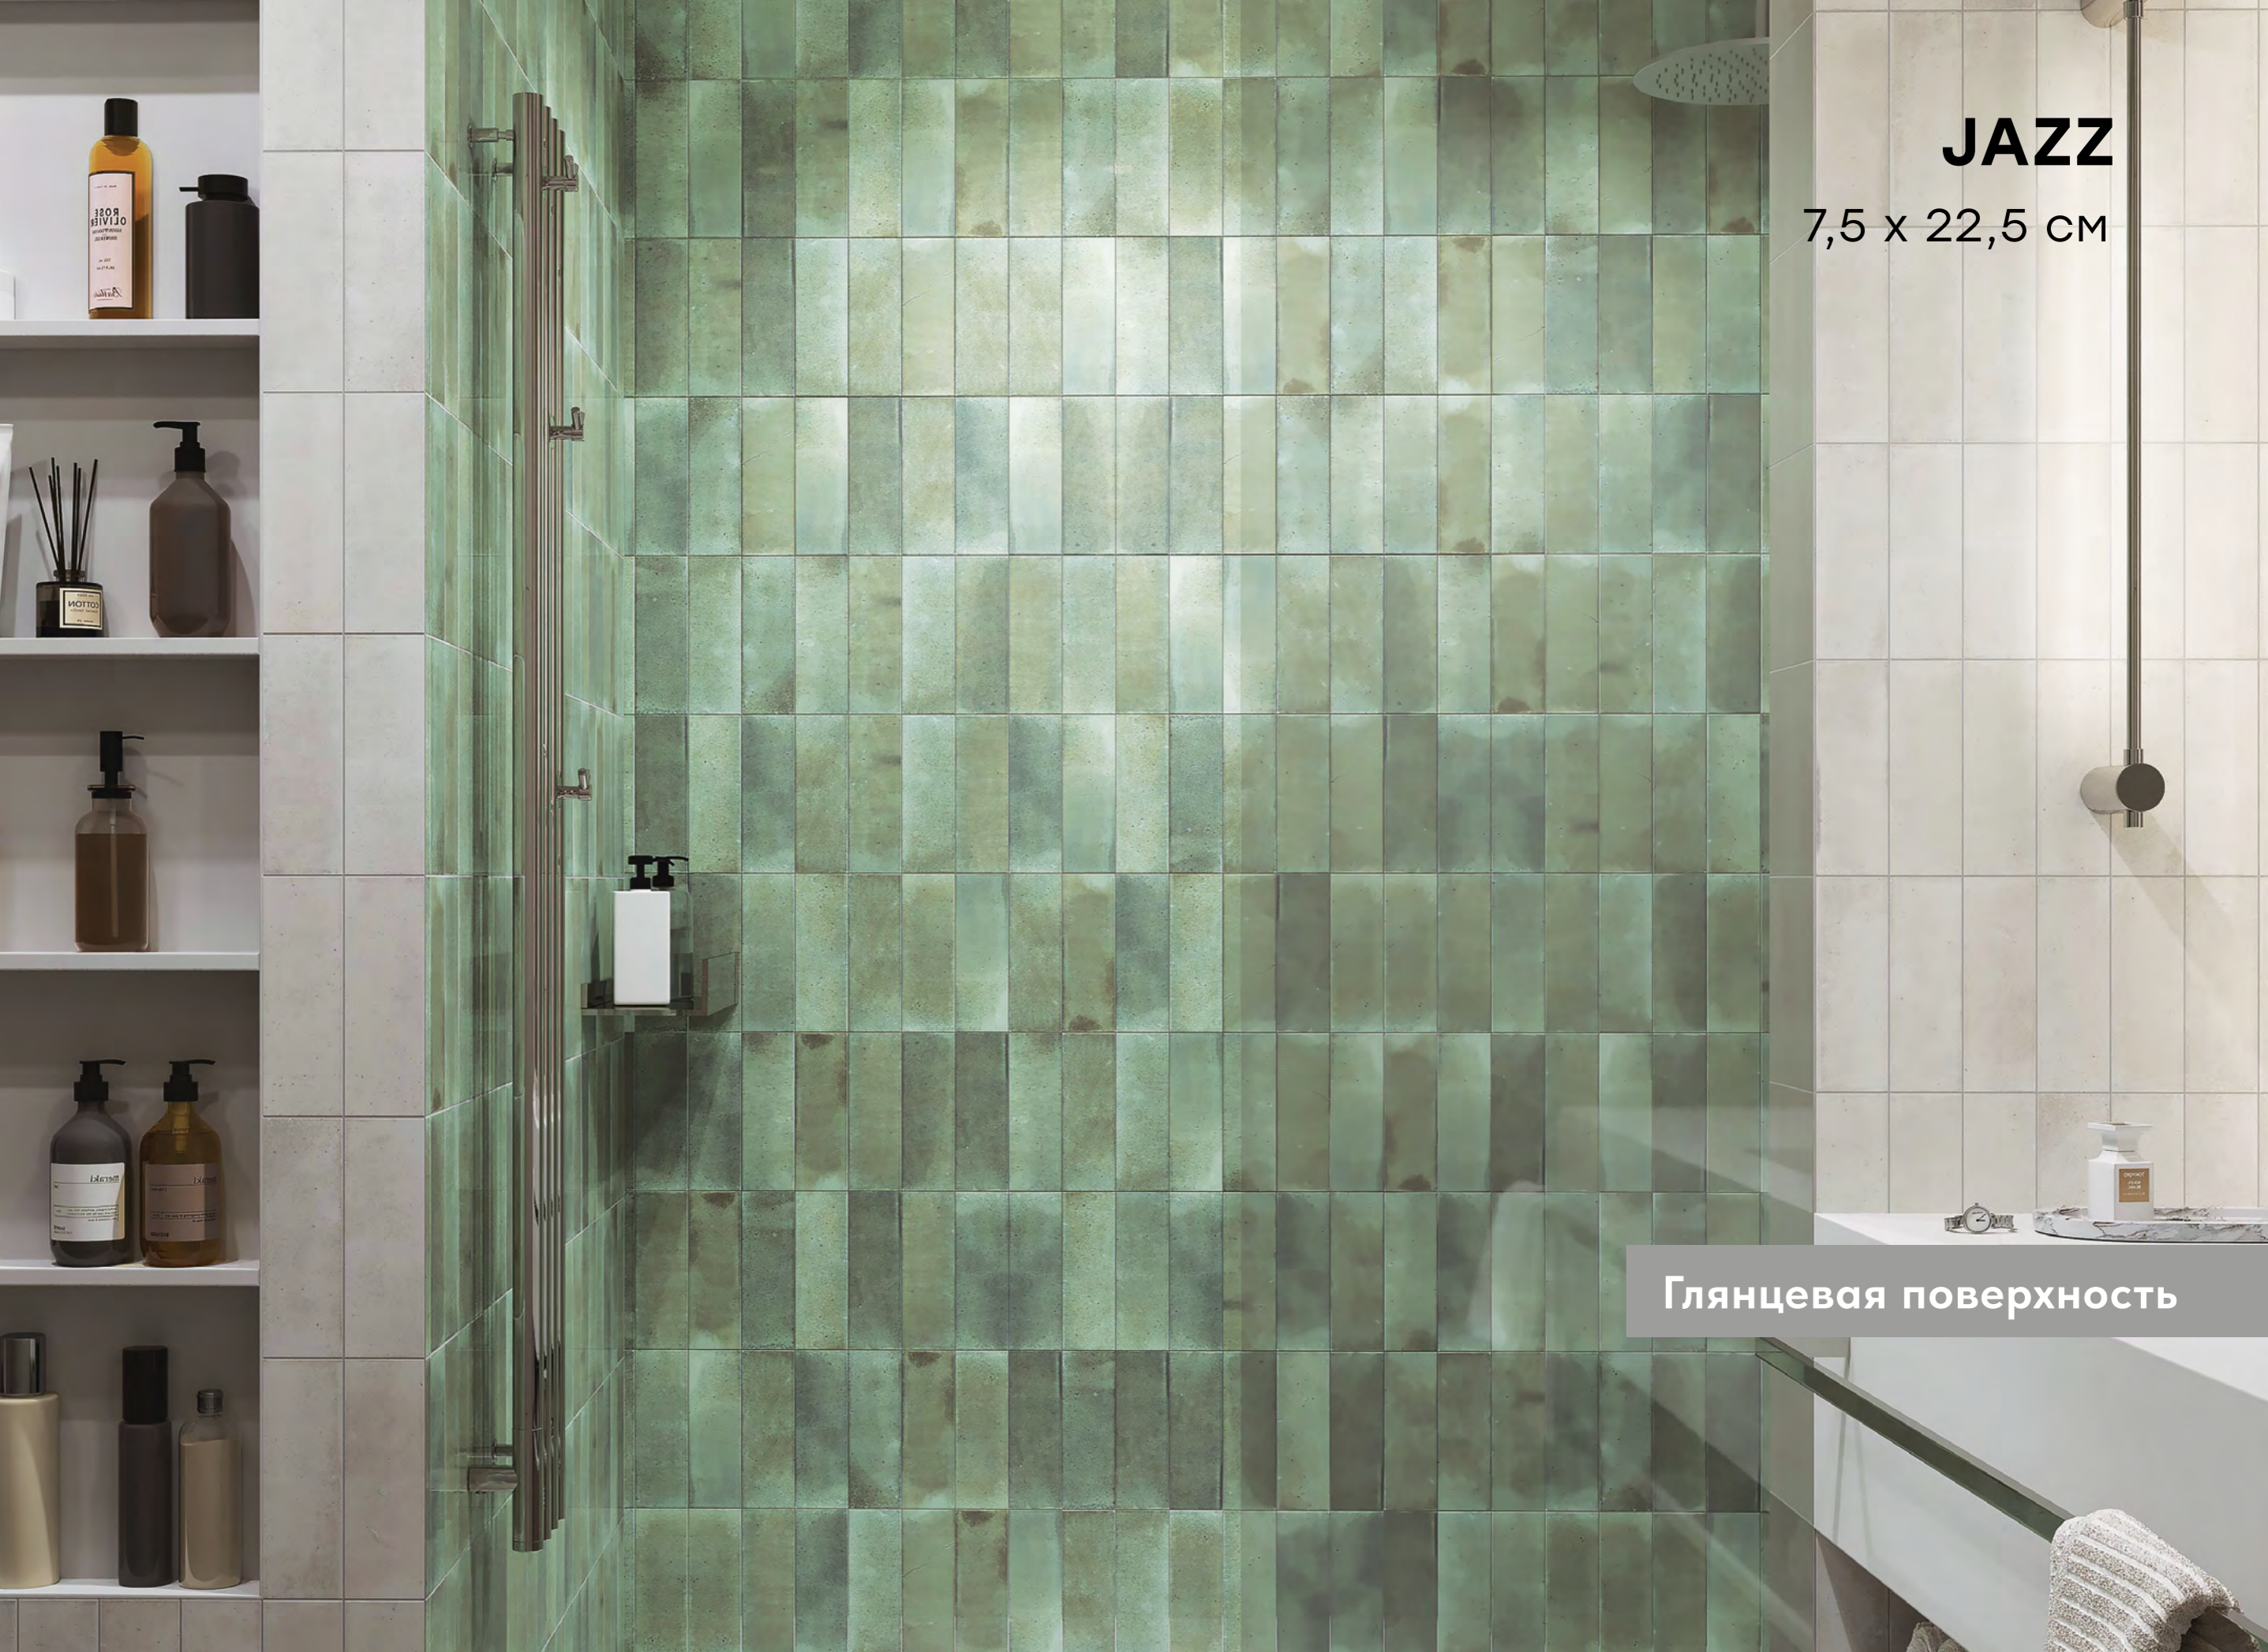

JAZZ

7,5 x 22,5 см

Глянцевая поверхность