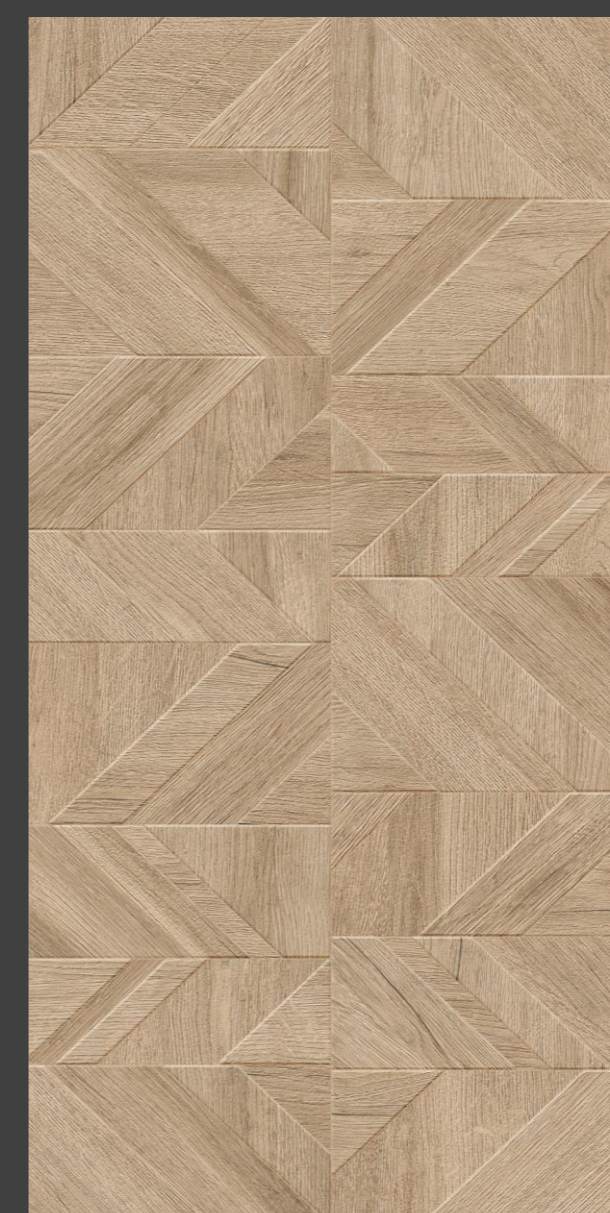

Количество лиц: 5

Толщина: 8,5 мм

Поверхность: матовая с 3D-эффектом

Формат: 120x60 см

ROCKWOOD CREMA

ROCKWOOD CREMA – это керамогранит, который мастерски передаёт природное очарование дерева в современном формате. Коллекция воссоздаёт тёплую древесную фактуру в мягких оттенках, сохраняя при этом все преимущества высокотехнологичного материала. Поверхность керамогранита поражает своей реалистичностью – каждая деталь выполнена с удивительной точностью. Благодаря этому создаётся полная иллюзия натурального дерева, но без свойственных ему недостатков. Материал абсолютно устойчив к влаге, перепадам температур и повседневным нагрузкам, что делает его идеальным выбором для любых помещений.