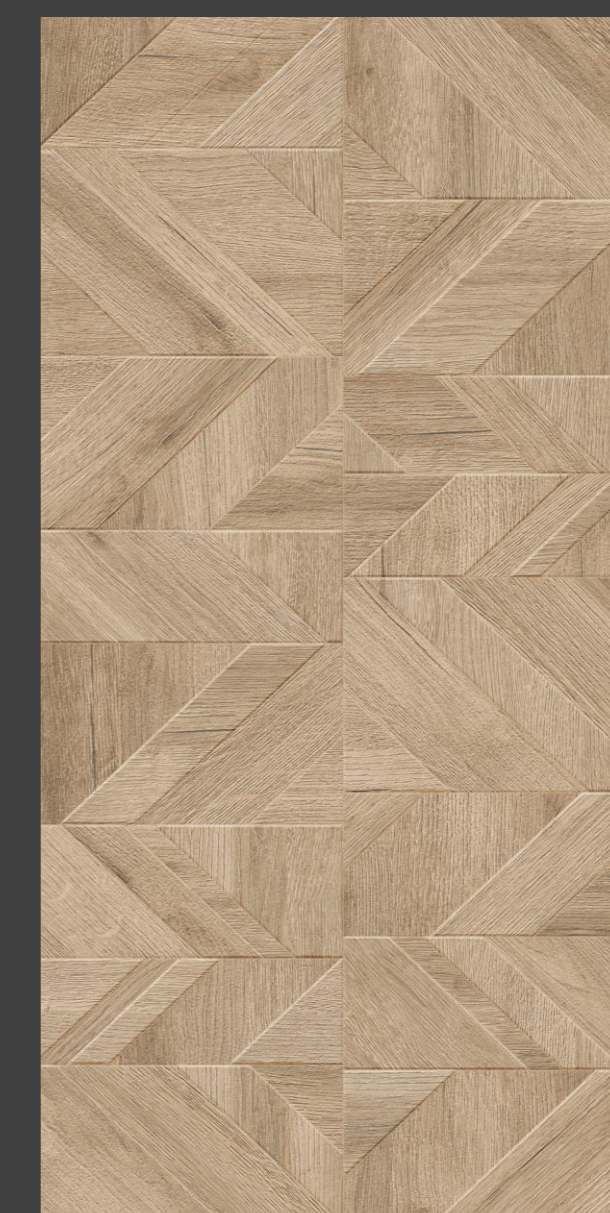

Количество лиц: 5

Толщина: 8,5 мм

Поверхность: матовая с 3D-эффектом

Формат: 120x60 см

ROCKWOOD CREMA

ROCKWOOD CREMA – это керамогранит, который мастерски передаёт природное очарование дерева в современном формате. Коллекция воссоздаёт тёплую древесную фактуру в мягких оттенках, сохраняя при этом все преимущества высокотехнологичного материала. Поверхность керамогранита поражает своей реалистичностью – каждая деталь выполнена с удивительной точностью. Благодаря этому создаётся полная иллюзия натурального дерева, но без свойственных ему недостатков. Материал абсолютно устойчив к влаге, перепадам температур и повседневным нагрузкам, что делает его идеальным выбором для любых помещений.