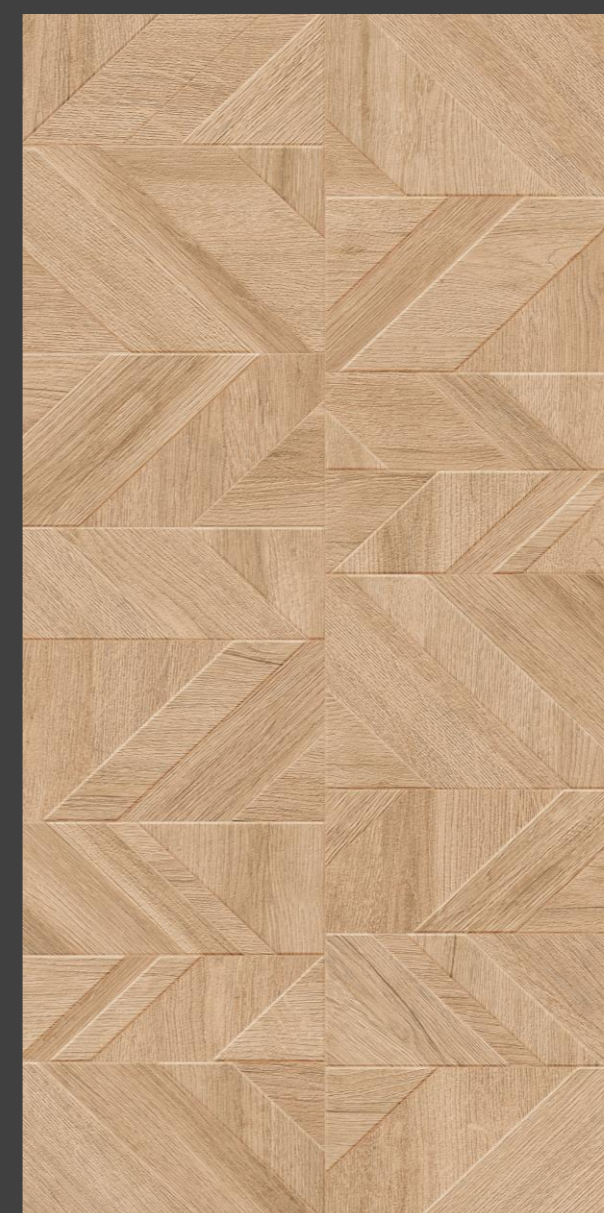

ROCKWOOD OAK

ROCKWOOD OAK – это прекрасное решение для тех, кто ценит природную теплоту дерева в сочетании с практичностью современного керамогранита. Коллекция воспроизводит натуральную древесную текстуру в нежных светлых тонах, создавая атмосферу уюта.

Поверхность материала детально передает все нюансы древесного рисунка. При этом керамогранит обладает всеми преимуществами искусственного покрытия: абсолютной влагостойкостью, устойчивостью к перепадам температур и простотой в уходе. Это делает его идеальным выбором для помещений с повышенной влажностью – ванных комнат, душевых, банных зон.

Благодаря нейтральной светлой гамме и универсальному дизайну, ROCKWOOD OAK органично вписывается в различные стилистические решения – от классического кантри до современного скандинавского стиля. Он одинаково эффектно смотрится как в качестве напольного покрытия, так и в роли декоративной отделки стен, привнося в интерьер тепло и гармонию природных мотивов.

Количество лиц: 5

Толщина: 8,5 мм

Поверхность: матовая
с 3D-эффектом

Формат: 120x60 см