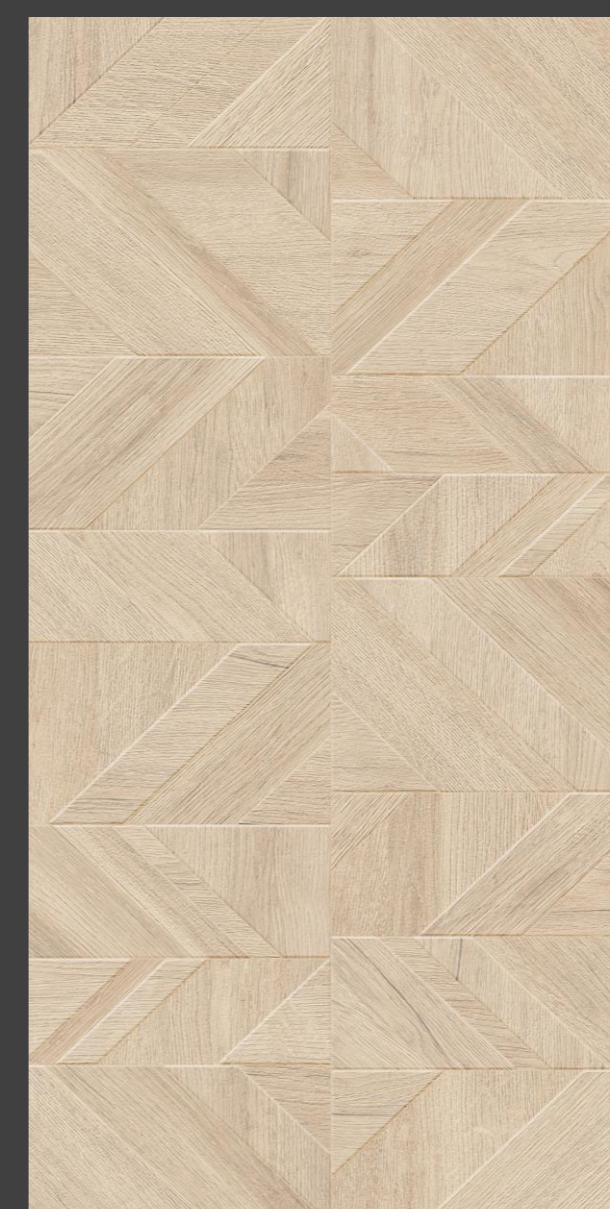

Количество лиц: 5

Толщина: 8,5 мм

Поверхность: матовая
с 3D-эффектом

Формат: 120x60 см

ROCKWOOD OAK

ROCKWOOD OAK – это прекрасное решение для тех, кто ценит природную теплоту дерева в сочетании с практичностью современного керамогранита. Коллекция воспроизводит натуральную древесную текстуру в нежных светлых тонах, создавая атмосферу уюта.