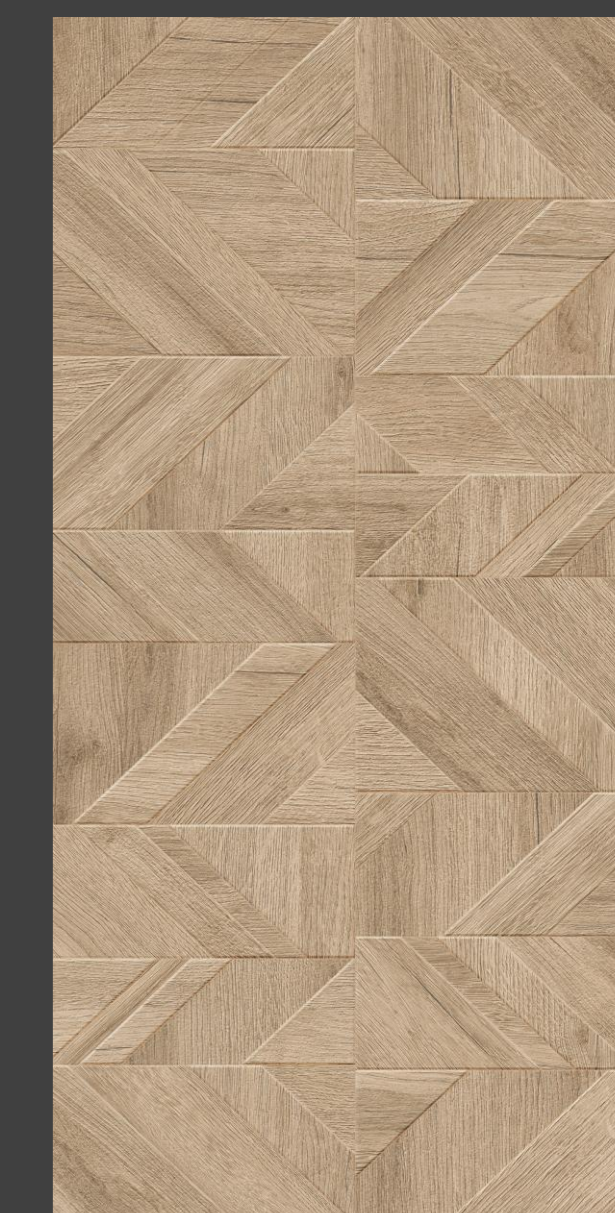

Количество лиц: 5

Толщина: 8,5 мм

Поверхность: матовая с 3D-эффектом

Формат: 120x60 см

ROCKWOOD CREMA

ROCKWOOD CREMA – это керамогранит, который мастерски передаёт природное очарование дерева в современном формате. Коллекция воссоздаёт тёплую древесную фактуру в мягких оттенках, сохраняя при этом все преимущества высокотехнологичного материала. Поверхность керамогранита поражает своей реалистичностью – каждая деталь выполнена с удивительной точностью. Благодаря этому создаётся полная иллюзия натурального дерева, но без свойственных ему недостатков. Материал абсолютно устойчив к влаге, перепадам температур и повседневным нагрузкам, что делает его идеальным выбором для любых помещений.