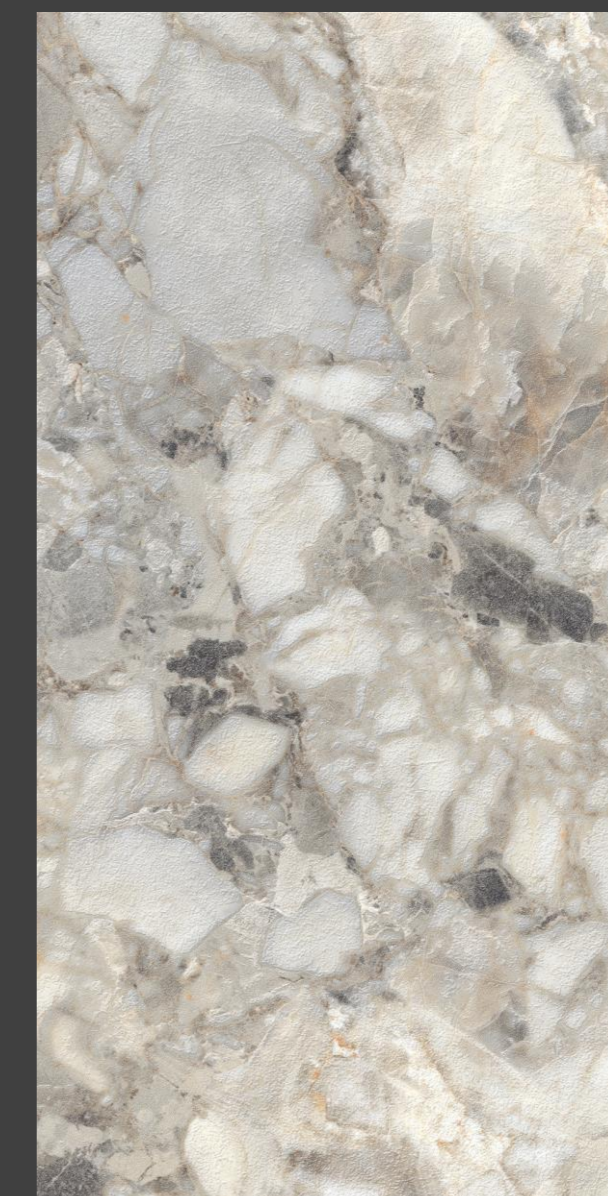

Прочный и эстетически безупречный, этот керамогранит станет идеальным выбором для тех, кто ценит естественную красоту и долговечность.

Количество лиц: 4

Толщина: 8 мм

Поверхность: матовая
с 3D-глазурью

Формат: 120x60 см