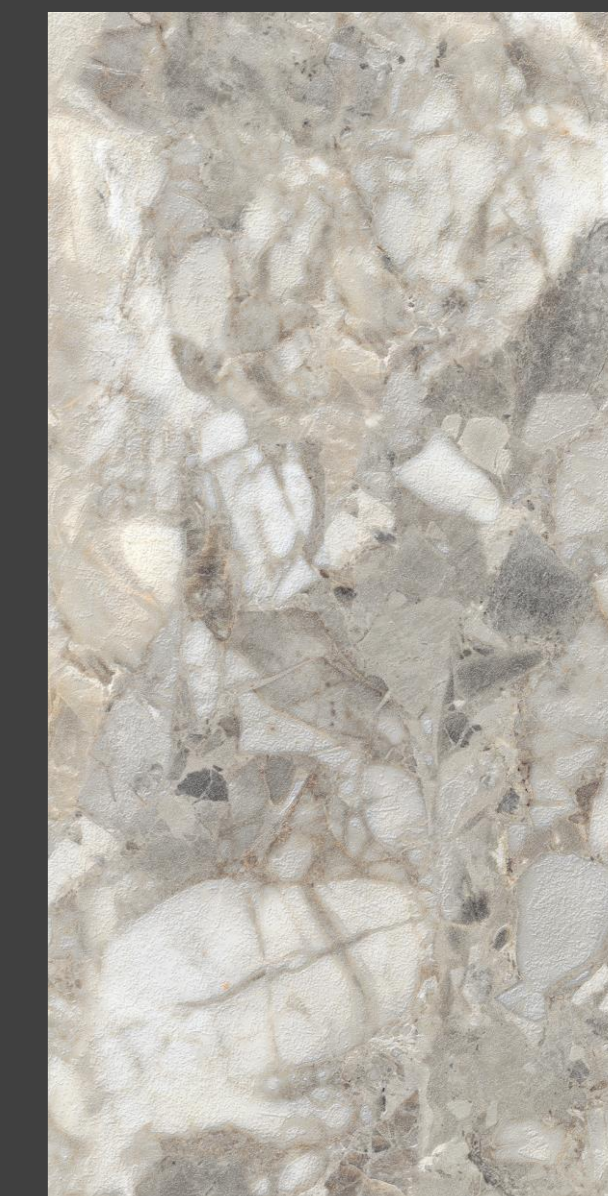

Прочный и эстетически безупречный, этот керамогранит станет идеальным выбором для тех, кто ценит естественную красоту и долговечность.

Количество лиц: 4

Толщина: 8 мм

Поверхность: матовая
с 3D-глазурью

Формат: 120x60 см