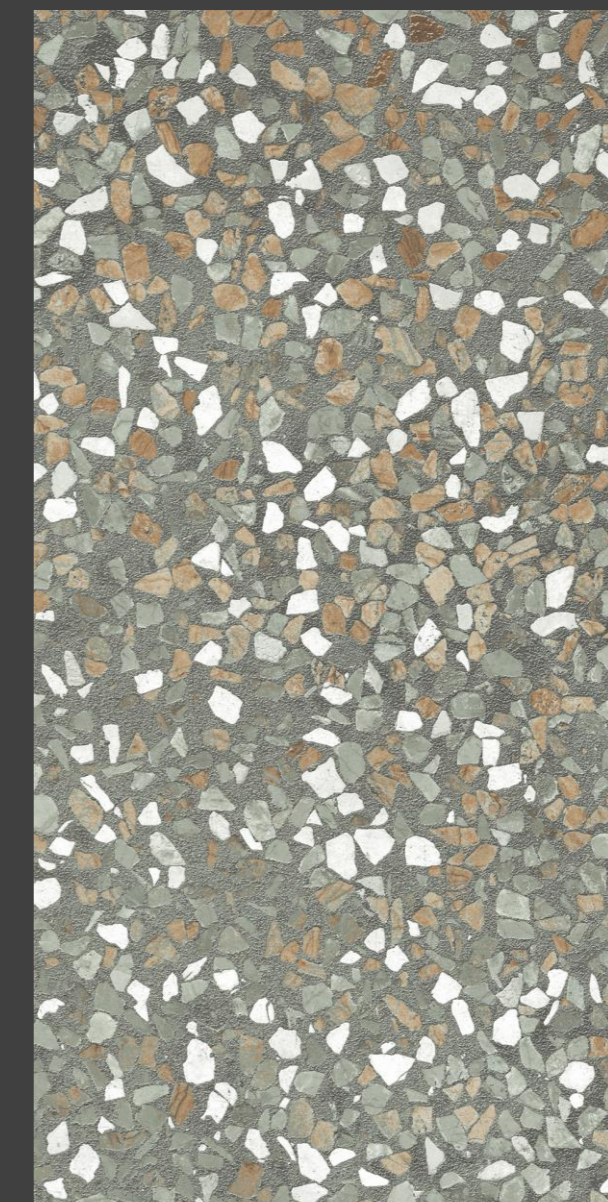

Количество лиц: 3

Толщина: 8 мм

Поверхность: матовая
с 3D-глазурью

Формат: 120x60 см

CORTEN GREY

CREANZA

CORTEN GREY – керамогранит с выразительной художественной фактурой в нейтральной бежевой гамме. Коллекция представляет собой оригинальное сочетание двух декоративных приемов: мелкоформатной мозаичной структуры и свободных живописных мазков, создающих эффект ручной работы.