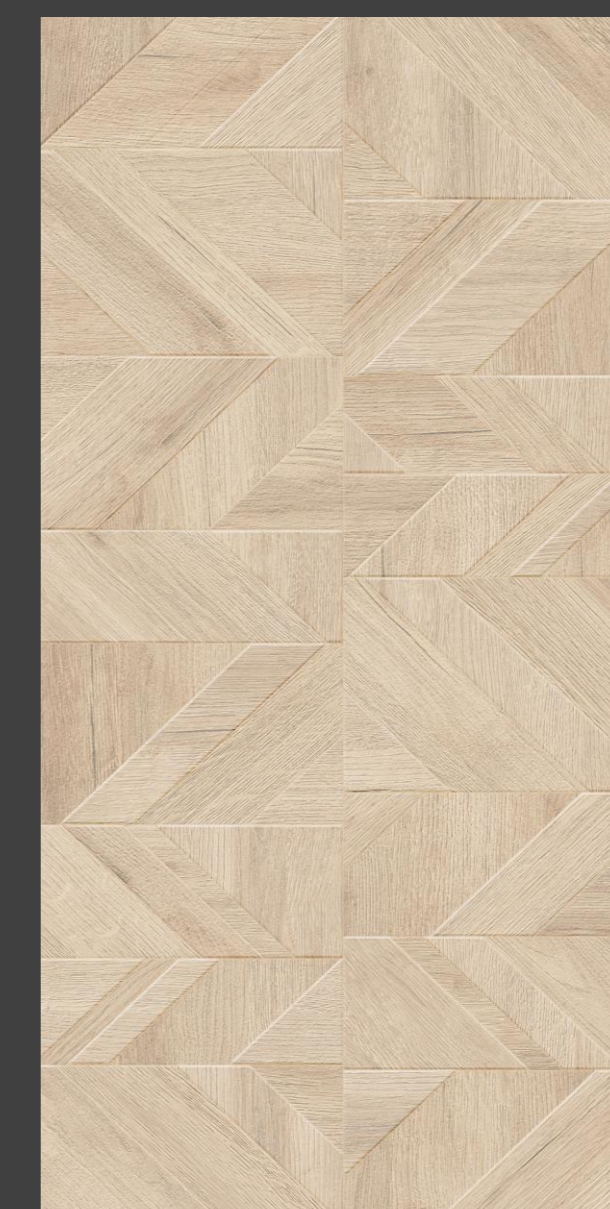

Количество лиц: 5

Толщина: 8,5 мм

Поверхность: матовая
с 3D-эффектом

Формат: 120x60 см

ROCKWOOD OAK

ROCKWOOD OAK – это прекрасное решение для тех, кто ценит природную теплоту дерева в сочетании с практичностью современного керамогранита. Коллекция воспроизводит натуральную древесную текстуру в нежных светлых тонах, создавая атмосферу уюта.