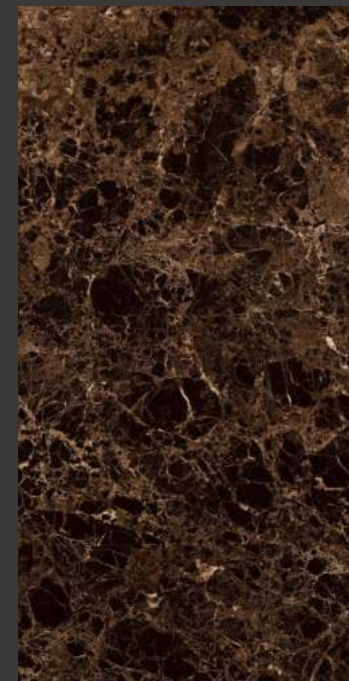

# VATICAN EMPERADOR HIGH GLOSS

120x60 см

Артикул: HG2013-A

Минимальное  
количество лиц: 6

Визуальный эффект

Поверхность: полированная

  
**ARCADIA**  
CERAMICA