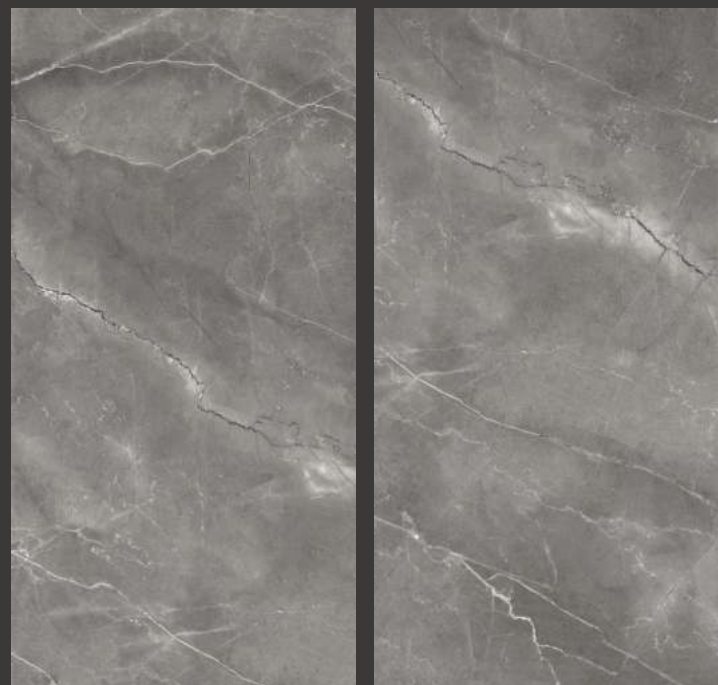

# CONDOR LIGHT GREY CARVING

120x60 см

Артикул: CR4013-А

Минимальное  
количество лиц: 5

Визуальный эффект

Поверхность: карвинг

  
**ARCADIA**  
CERAMICA