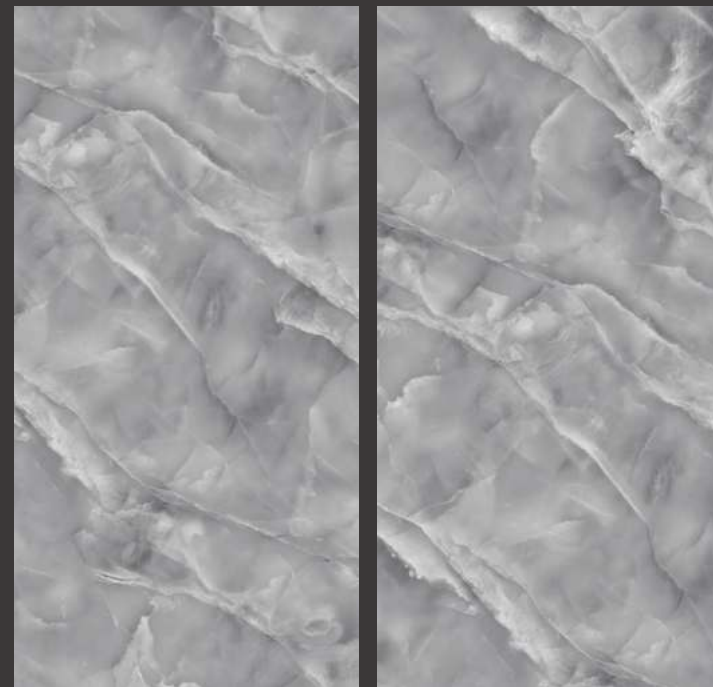

# BAIKAL BIANCO FULL POLISHED

120x60 см

Артикул: FP1022-A

Минимальное  
количество лиц: 5

Визуальный эффект

Поверхность: полированная

  
**ARCADIA**  
CERAMICA