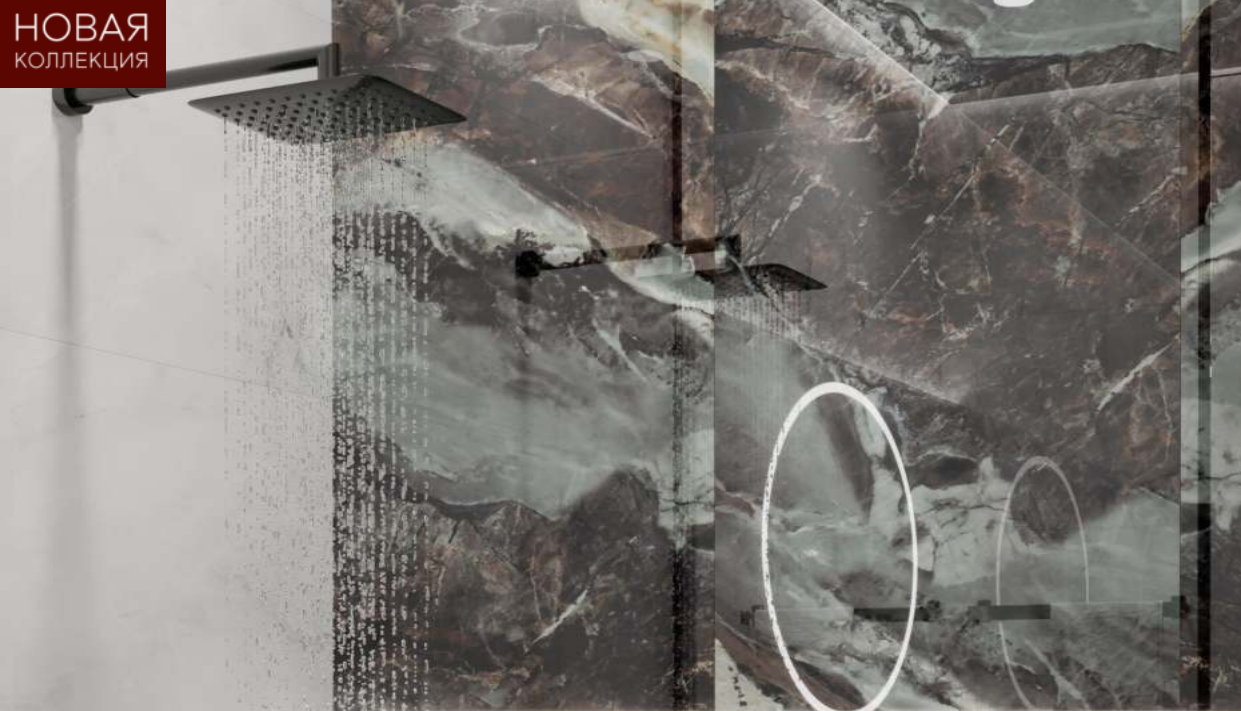

# MONACO BROWN HIGH GLOSS

120x60 см

Артикул: HG2012-A

Минимальное  
количество лиц: 5

Визуальный эффект

Поверхность: полированная

  
**ARCADIA**  
CERAMICA

НОВАЯ  
КОЛЛЕКЦИЯ