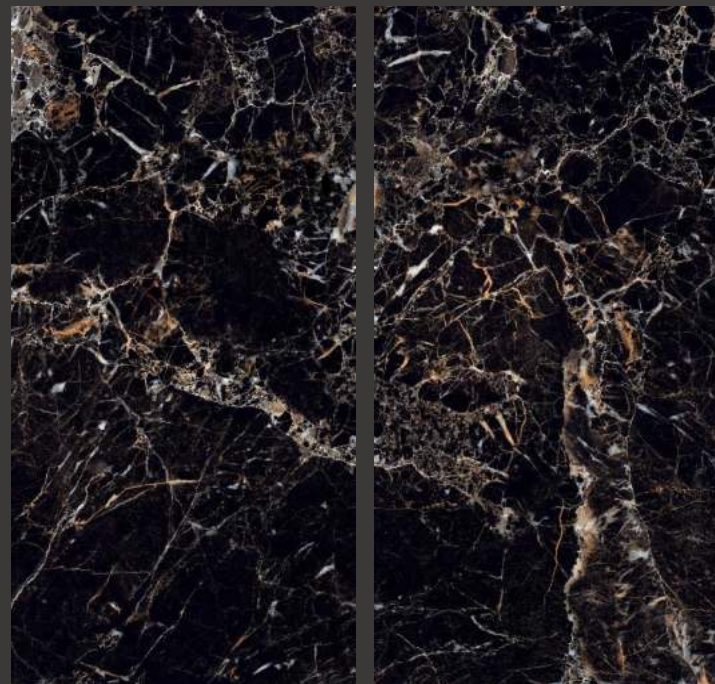

# ELEGANT NERO HIGH GLOSS

120x60 см

Артикул: HG2001-A

Минимальное  
количество лиц: 5

Визуальный эффект

Поверхность: полированная