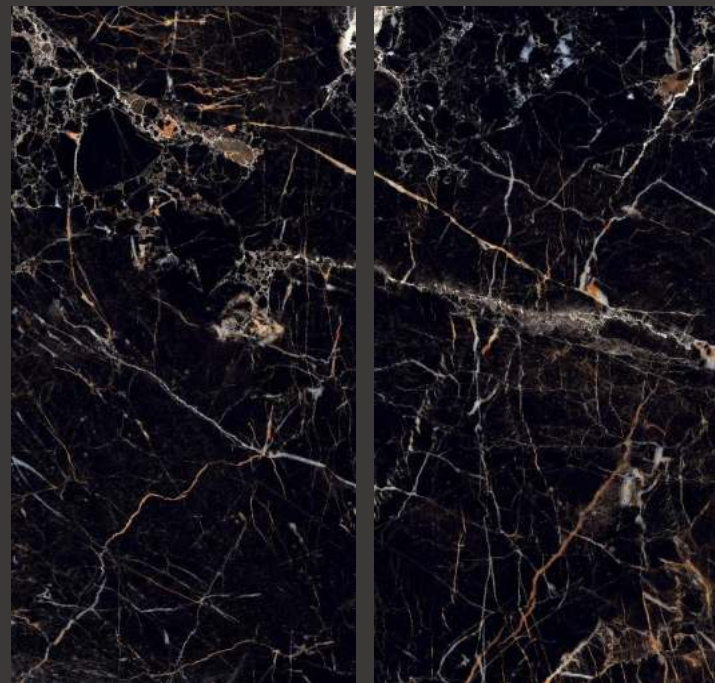

# ELEGANT NERO HIGH GLOSS

120x60 см

Артикул: HG2001-A

Минимальное  
количество лиц: 5

Визуальный эффект

Поверхность: полированная