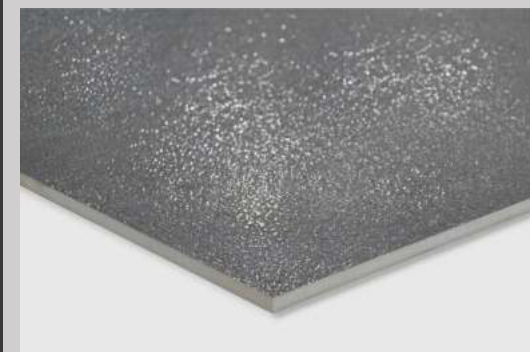

ELITE DARK GREY LAPPATO

60x60 см

Артикул: SG3005-A

Минимальное
количество лиц: 5

Визуальный эффект

Поверхность: лаппатированная

ARCADIA
CERAMICA