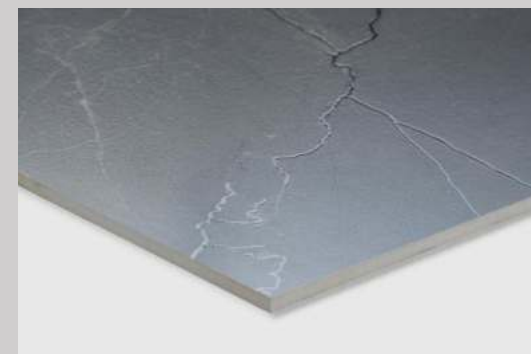

PULPIS NERO CARVING

120x60 см

Артикул: CR4002-А

Минимальное
количество лиц: 6

Визуальный эффект

Поверхность: карвинг

ARCADIA
CERAMICA