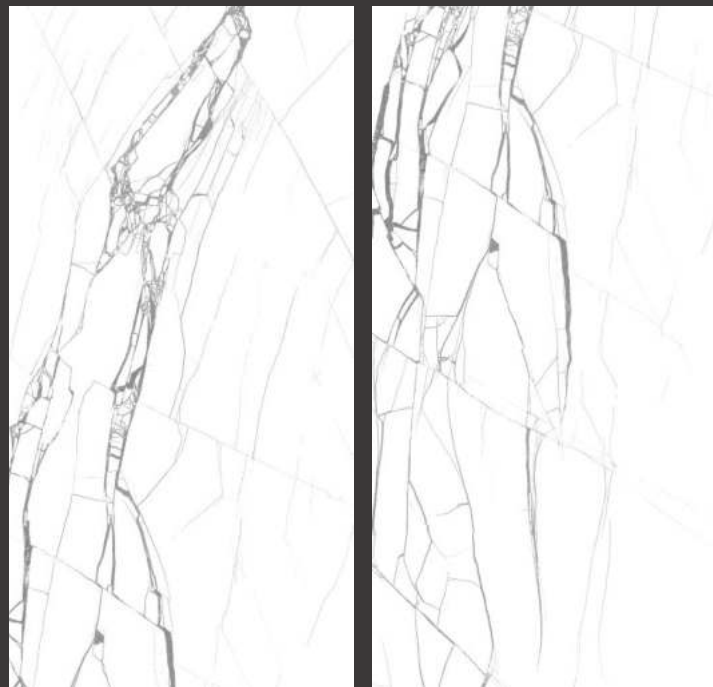

# NUVO STATUARIO FULL POLISHED

120x60 см

Артикул: FP1021-А

Минимальное  
количество лиц: 6

Визуальный эффект

Поверхность: полированная

  
**ARCADIA**  
CERAMICA