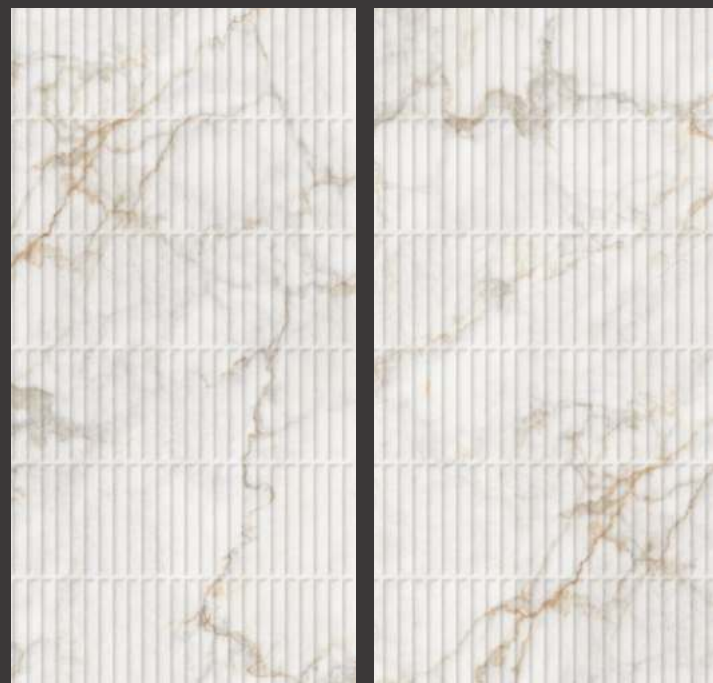

# PRATONIX BEIGE CARVING PRO

120x60 см

Артикул: CP4002-A

Минимальное  
количество лиц: 5

Визуальный эффект

Поверхность: карвинг

  
**ARCADIA**  
CERAMICA

НОВАЯ  
КОЛЛЕКЦИЯ