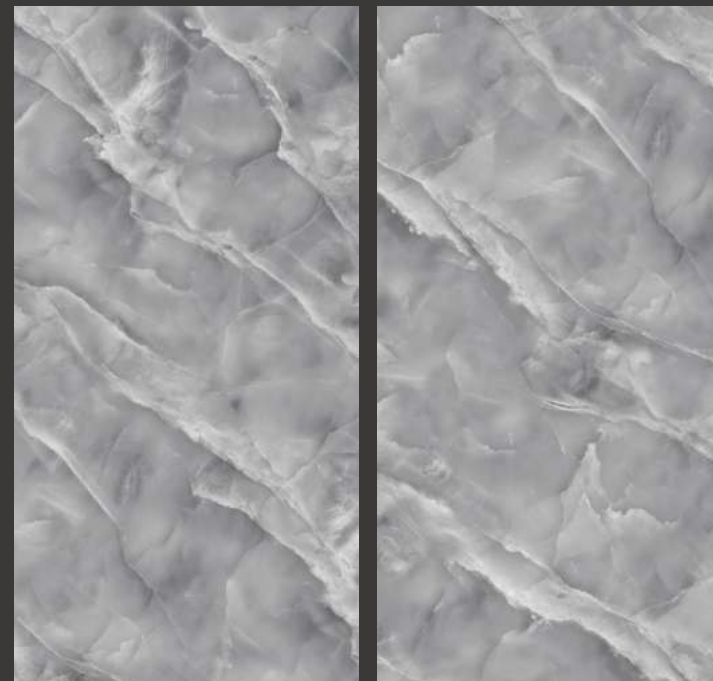

# BAIKAL BIANCO FULL POLISHED

120x60 см

Артикул: FP1022-A

Минимальное  
количество лиц: 5

Визуальный эффект

Поверхность: полированная

  
**ARCADIA**  
CERAMICA

# BAIKAL GREY FULL POLISHED

120x60 см

Артикул: FP1015-А

Минимальное  
количество лиц: 5

Визуальный эффект

Поверхность: полированная

  
**ARCADIA**  
CERAMICA