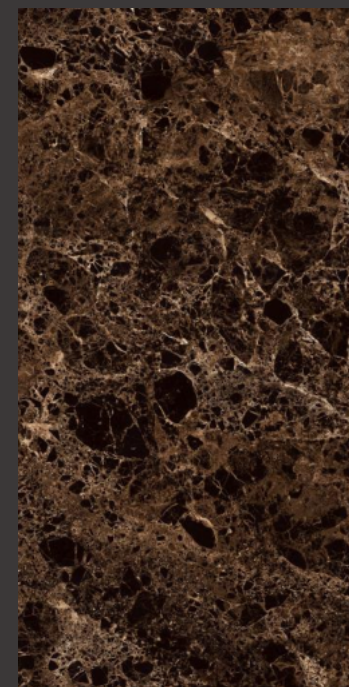

# VATICAN EMPERADOR HIGH GLOSS

120x60 см

Артикул: HG2013-A

Минимальное  
количество лиц: 6

Визуальный эффект

Поверхность: полированная

  
**ARCADIA**  
CERAMICA