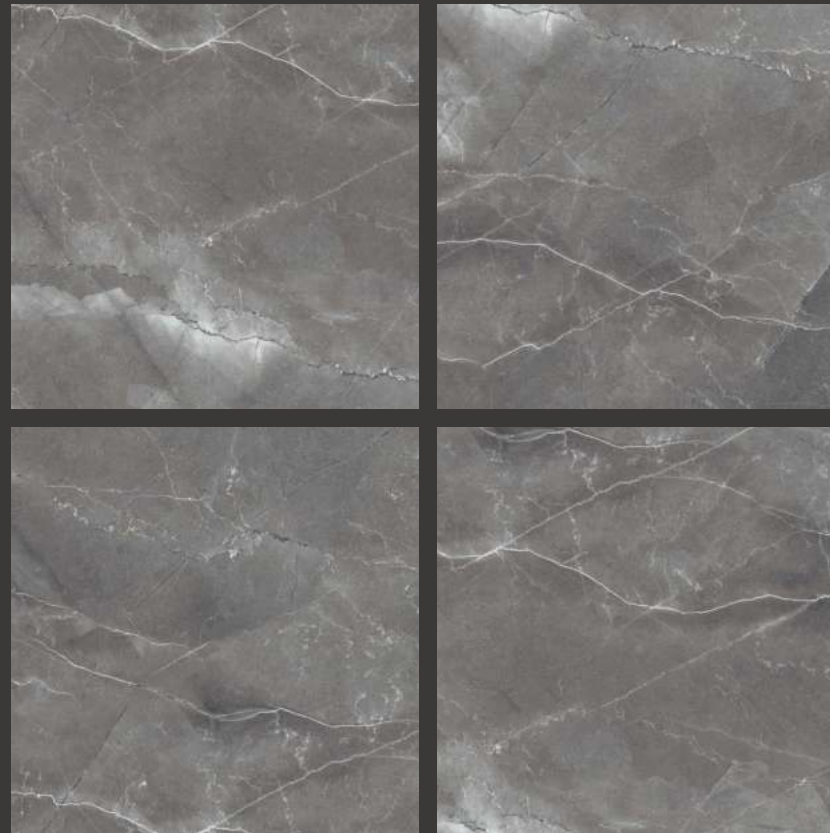

PULPIS NERO FULL POLISHED

60x60 см

Артикул: FP1014-A

Минимальное
количество лиц: 8

Визуальный эффект

Поверхность: полированная

ARCADIA
CERAMICA