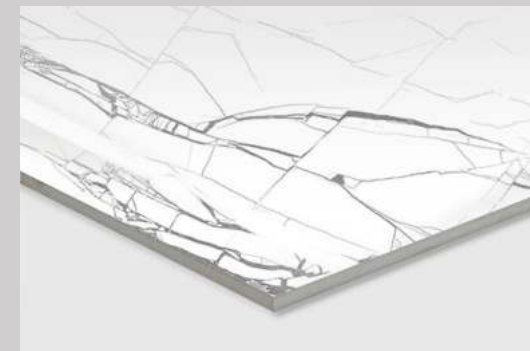

ROTTO MARMO FULL POLISHED

120x60 см

Артикул: FP1001-А

Минимальное
количество лиц: 5

Визуальный эффект