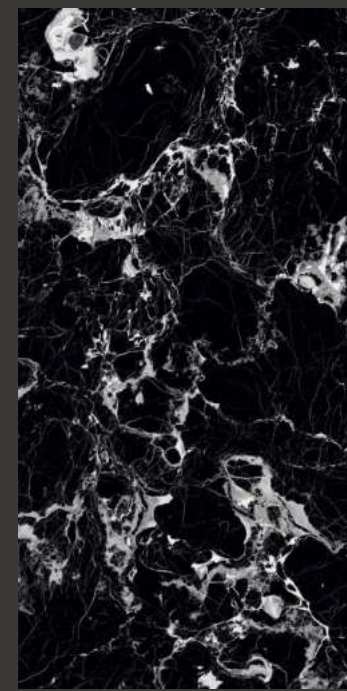

# VATICAN EMPERADOR HIGH GLOSS

120x60 см

Артикул: HG2013-A

Минимальное  
количество лиц: 6

Визуальный эффект

Поверхность: полированная

  
**ARCADIA**  
CERAMICA