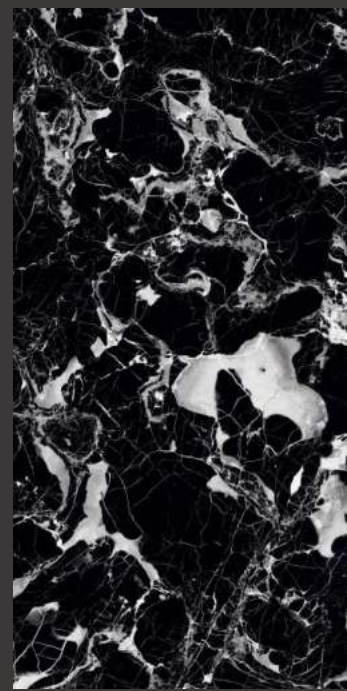

# VATICAN EMPERADOR HIGH GLOSS

120x60 см

Артикул: HG2013-A

Минимальное  
количество лиц: 6

Визуальный эффект

Поверхность: полированная

  
**ARCADIA**  
CERAMICA