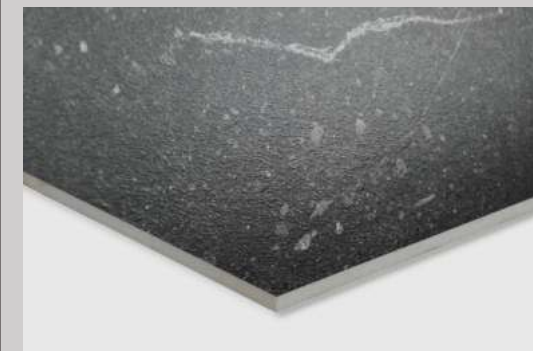

EQUISTONE CHARCOAL ROTTO GLOSSY INK

120x60 см

Артикул: RG6003-А

Минимальное
количество лиц: 5

Визуальный эффект

Поверхность: матовая с рельефом

ARCADIA
CERAMICA