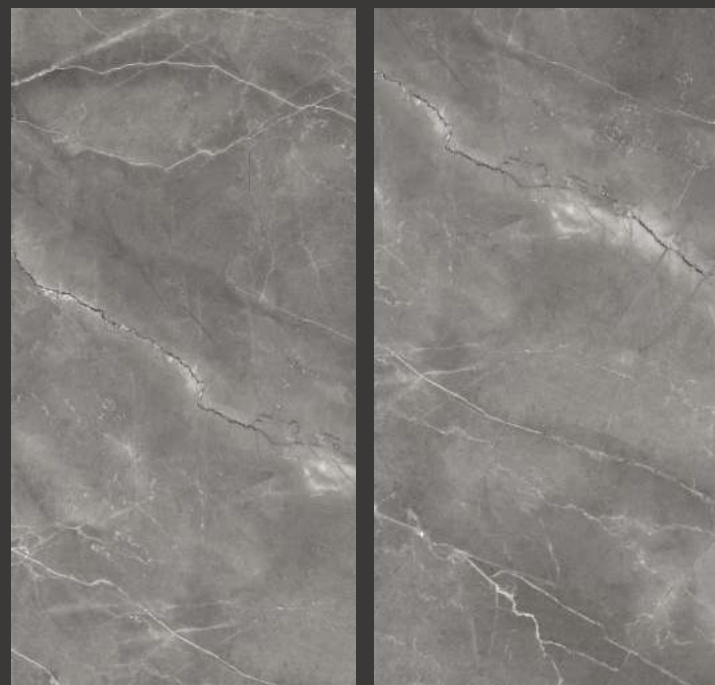

# ESPERIA GRIGIO CARVING + LAPPATO

120x60 см

Артикул: CL4003-A

Минимальное  
количество лиц: 6

Визуальный эффект

Поверхность: карвинг  
+ лаппатирование

  
**ARCADIA**  
CERAMICA

НОВАЯ  
КОЛЛЕКЦИЯ