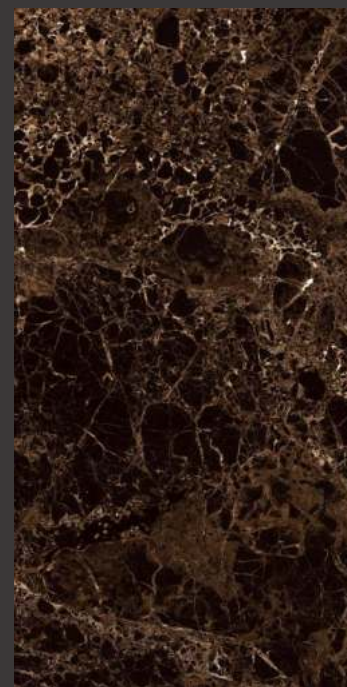

# VATICAN EMPERADOR HIGH GLOSS

120x60 см

Артикул: HG2013-A

Минимальное  
количество лиц: 6

Визуальный эффект

Поверхность: полированная

  
**ARCADIA**  
CERAMICA