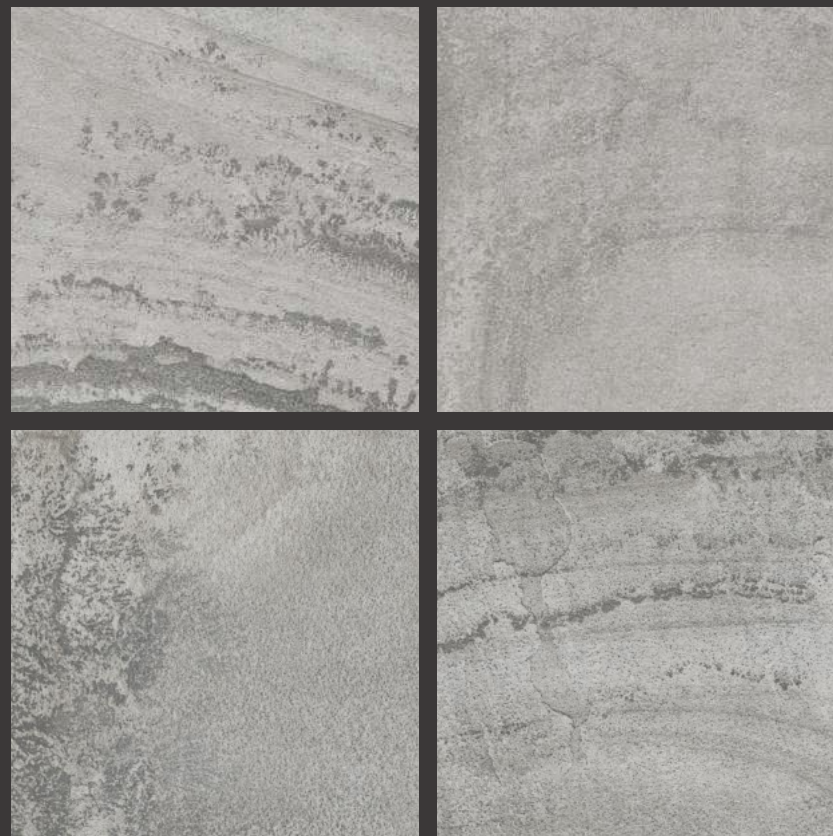

# CORDOSO GRIGIO INCRASTONE

60x60 см

Артикул: IS8002-A

Минимальное  
количество лиц: 5

Визуальный эффект

Поверхность: матовая

  
**ARCADIA**  
CERAMICA