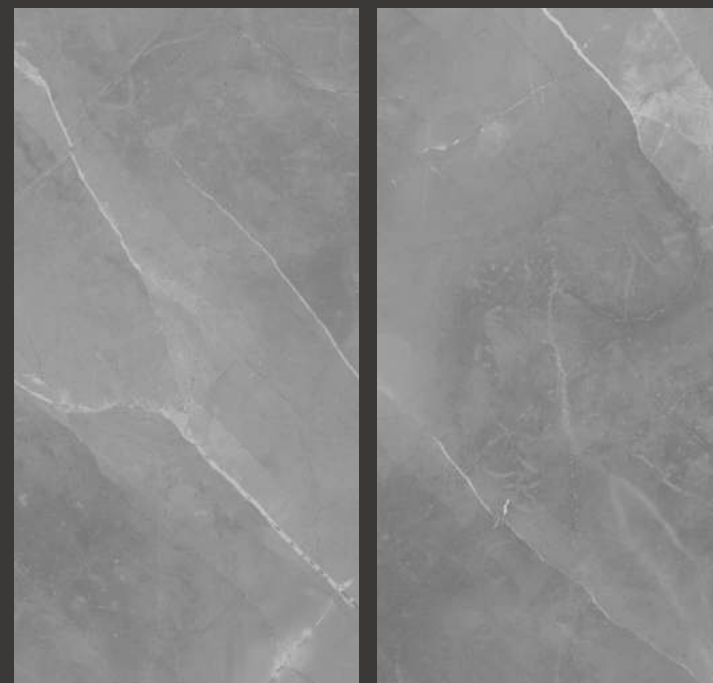

# ARMANI SILVER MATT RUSTIC

120x60 см

Артикул: RT7013-А

Минимальное  
количество лиц: 5

Визуальный эффект

Поверхность: матовая

  
**ARCADIA**  
CERAMICA

НОВАЯ  
КОЛЛЕКЦИЯ