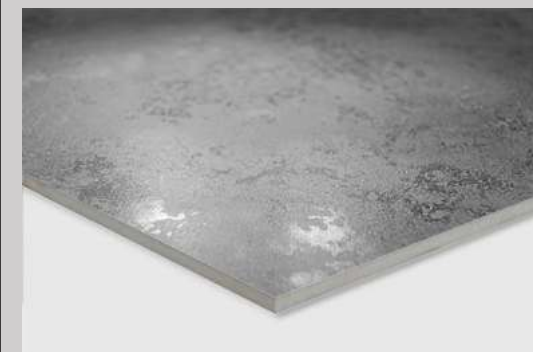

Поверхность: матовая
с глянцевым эффектом

ARCADIA
CERAMICA