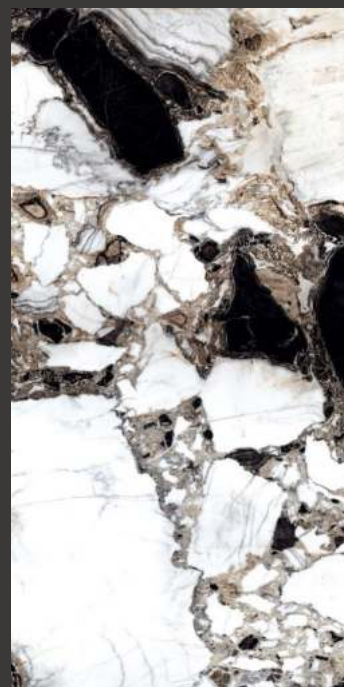

# TORINO BLACK HIGH GLOSS

120x60 см

Артикул: HG2007-A

Минимальное  
количество лиц: 6

Визуальный эффект

Поверхность: полированная

  
**ARCADIA**  
CERAMICA