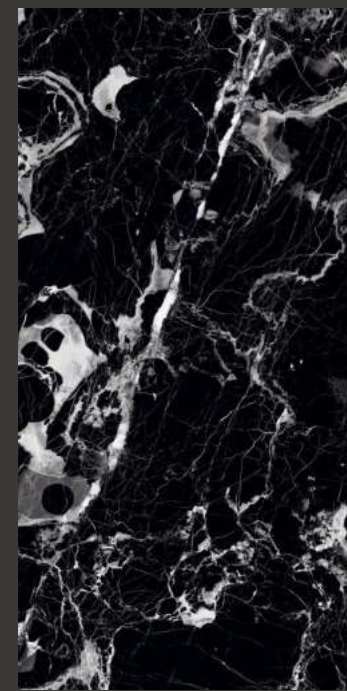

# VATICAN EMPERADOR HIGH GLOSS

120x60 см

Артикул: HG2013-A

Минимальное  
количество лиц: 6

Визуальный эффект

Поверхность: полированная

  
**ARCADIA**  
CERAMICA