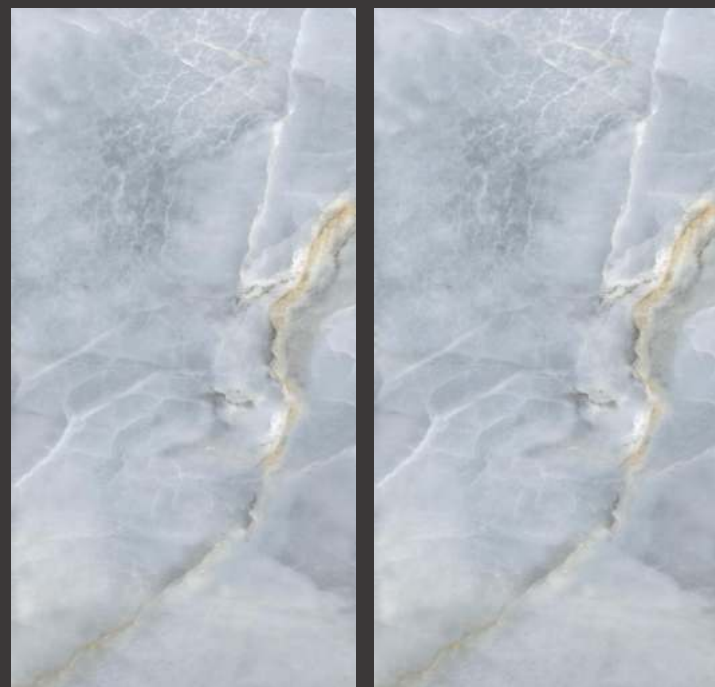

# ASCOLI BEIGE CARVING

120x60 см

Артикул: CR4020-А

Минимальное  
количество лиц: 5

Визуальный эффект

Поверхность: карвинг

  
**ARCADIA**  
CERAMICA

НОВАЯ  
КОЛЛЕКЦИЯ