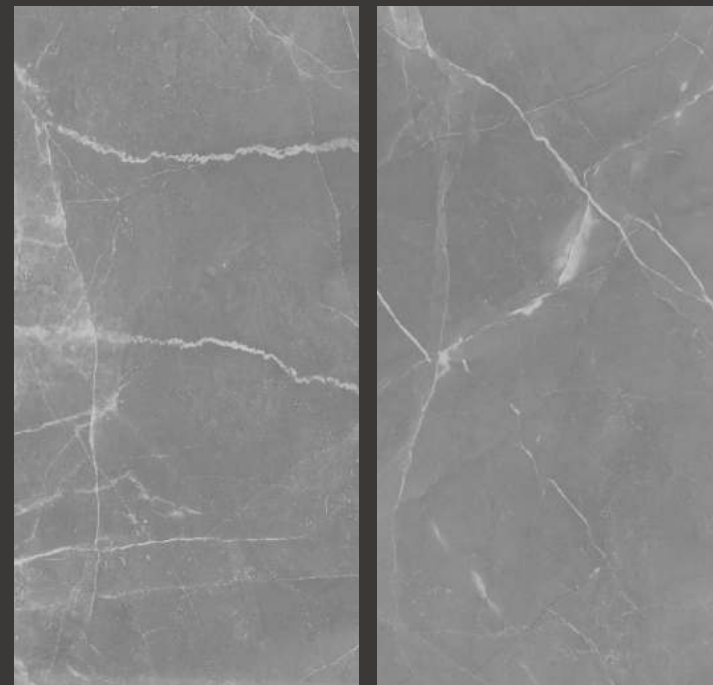

# ARMANI SILVER MATT RUSTIC

120x60 см

Артикул: RT7013-А

Минимальное  
количество лиц: 5

Визуальный эффект

Поверхность: матовая

  
**ARCADIA**  
CERAMICA

НОВАЯ  
КОЛЛЕКЦИЯ