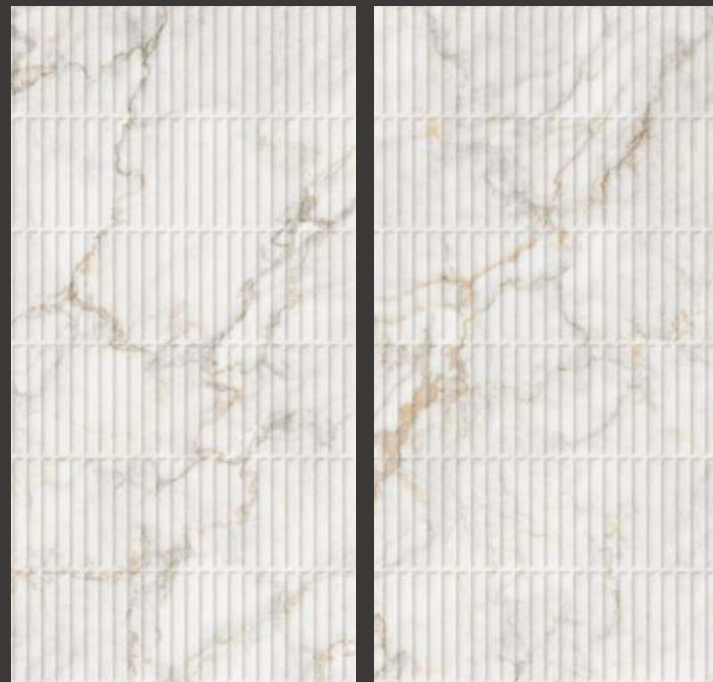

# PRATONIX BEIGE CARVING PRO

120x60 см

Артикул: CP4002-A

Минимальное  
количество лиц: 5

Визуальный эффект

Поверхность: карвинг

  
**ARCADIA**  
CERAMICA

НОВАЯ  
КОЛЛЕКЦИЯ