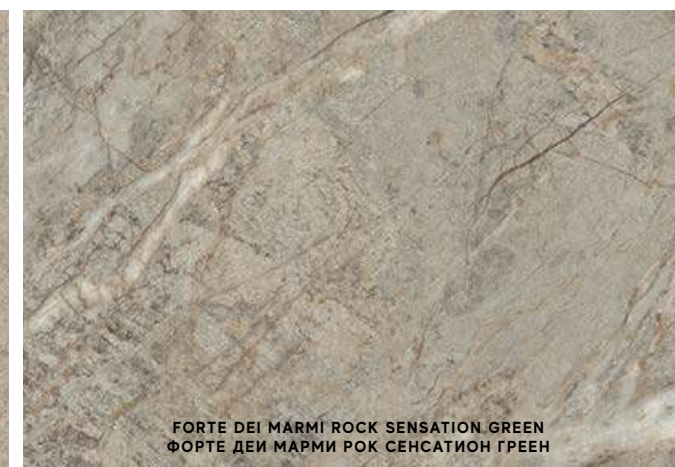

FORTE DEI MARMI ROCK TIFFANY WHITE
ФОРТЕ ДЕИ МАРМИ РОК ТИФФАНЫ ВАЙТ