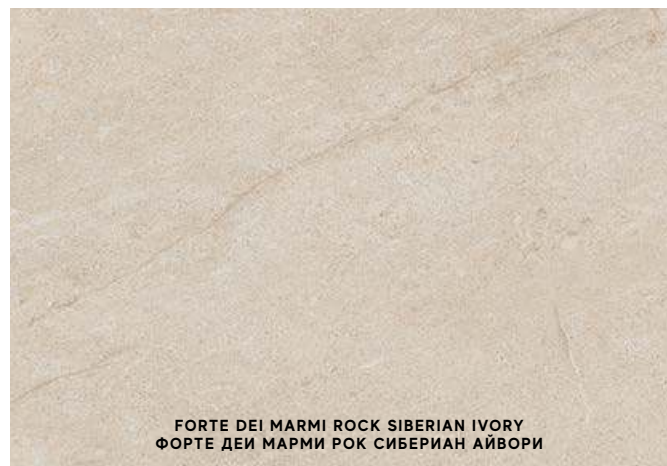

± 9 mm
80x160 cm

Forte Dei Marmi Rock Siberian Ivory / Форте Деи Марми Рок Сибириан Айвори
Forte Dei Marmi Rock Moleanos Cream / Форте Деи Марми Рок Молеанос Крим
Forte Dei Marmi Rock Lunar Grey / Форте Деи Марми Рок Лунар Грей
Forte Dei Marmi Rock Alpine Brown / Форте Деи Марми Рок Алпин Браун
Forte Dei Marmi Rock Tiffany White / Форте Деи Марми Рок Тиффаны Вайт
Forte Dei Marmi Rock Sensation Green / Форте Деи Марми Рок Сенсатион Грeen
Forte Dei Marmi Rock Venaria Grey / Форте Деи Марми Рок Венариа Грей
Forte Dei Marmi Rock Venaria Black / Форте Деи Марми Рок Венариа Блек

± 9 mm
60x120 cm *

Forte Dei Marmi Rock Siberian Ivory / Форте Деи Марми Рок Сибириан Айвори
Forte Dei Marmi Rock Moleanos Cream / Форте Деи Марми Рок Молеанос Крим
Forte Dei Marmi Rock Lunar Grey / Форте Деи Марми Рок Лунар Грей
Forte Dei Marmi Rock Alpine Brown / Форте Деи Марми Рок Алпин Браун
Forte Dei Marmi Rock Tiffany White / Форте Деи Марми Рок Тиффаны Вайт
Forte Dei Marmi Rock Sensation Green / Форте Деи Марми Рок Сенсатион Грeen
Forte Dei Marmi Rock Venaria Grey / Форте Деи Марми Рок Венариа Грей
Forte Dei Marmi Rock Venaria Black / Форте Деи Марми Рок Венариа Блек

* Available on demand Grip R10B / доступно по запросу в поверхности Grip R10B