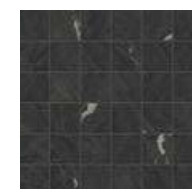

Forte Dei Marmi Rock Venaria Black Mosaic
Форте Деи Марми Рок Венариа Блек Мозаика
30x30

	Battiscopa Плинтус		Scalino Ступень		Scalino Ang. SX-DX Угловая Ступень ЛС-ПС	
	7,2x60 cm Matte / Матовая	7,2x80 cm Matte / Матовая	33x120 cm Matte / Матовая	33x160 cm Matte / Матовая	33x120 cm Matte / Матовая	33x160 cm Matte / Матовая
Forte dei Marmi Rock Siberian Ivory Форте Деи Марми Рок Сибириан Айвори	•	•	•	•	•	•
Forte dei Marmi Rock Moleanos Cream Форте Деи Марми Рок Молеанос Крим	•	•	•	•	•	•
Forte dei Marmi Rock Lunar Grey Форте Деи Марми Рок Лунар Грей	•	•	•	•	•	•
Forte dei Marmi Rock Alpine Brown Форте Деи Марми Рок Алпин Браун	•	•	•	•	•	•
Forte dei Marmi Rock Tiffany White Форте Деи Марми Рок Тиффаны Вайт	•	•	•	•	•	•
Forte dei Marmi Rock Sensation Green Форте Деи Марми Рок Сенсатион Грeen	•	•	•	•	•	•
Forte dei Marmi Rock Venaria Grey Форте Деи Марми Рок Венариа Грей	•	•	•	•	•	•
Forte dei Marmi Rock Venaria Black Форте Деи Марми Рок Венариа Блек	•	•	•	•	•	•