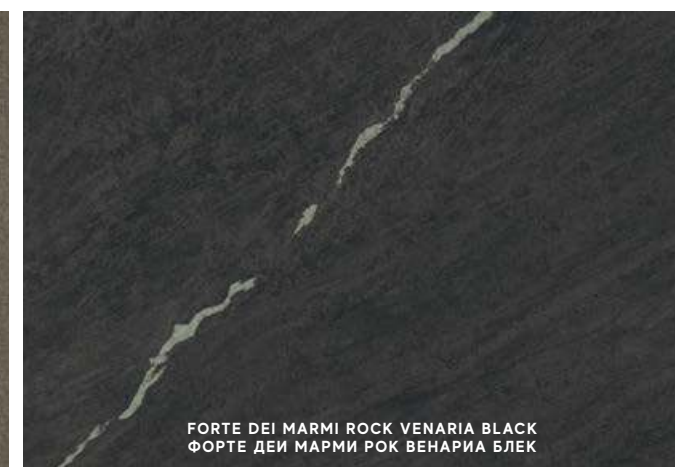

FORTE DEI MARMI ROCK VENARIA GREY  
ФОРТЕ ДЕИ МАРМИ РОК ВЕНАРИА ГРЕЙ

FORTE DEI MARMI ROCK ALPINE BROWN  
ФОРТЕ ДЕИ МАРМИ РОК АЛПИН БРАУН

FORTE DEI MARMI ROCK VENARIA BLACK  
ФОРТЕ ДЕИ МАРМИ РОК ВЕНАРИА БЛЕК