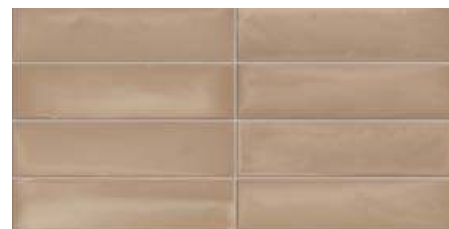

Forte Dei Marmi Rock Sabbia Brick Madreperla
Форте Деи Марми Рок Саббия Брик Мадреперла
7,5x30