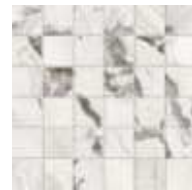

# Forte dei Marmi Quark Форте дей Марми Кварк

Coloured body porcelain tiles / Керамический гранит окрашенный в массе

Forte Dei Marmi Quark Sahara Blanc Mosaic Polished  
Форте Дей Марми Кварк Сахара Бланк Мозаика Лаппато  
Forte Dei Marmi Quark Sahara Blanc Mosaic  
Форте Дей Марми Кварк Сахара Бланк Мозаика  
Forte Dei Marmi Quark Sahara Blanc Mosaic Honed Satin  
Форте Дей Марми Кварк Сахара Бланк Мозаика Черато  
30x30